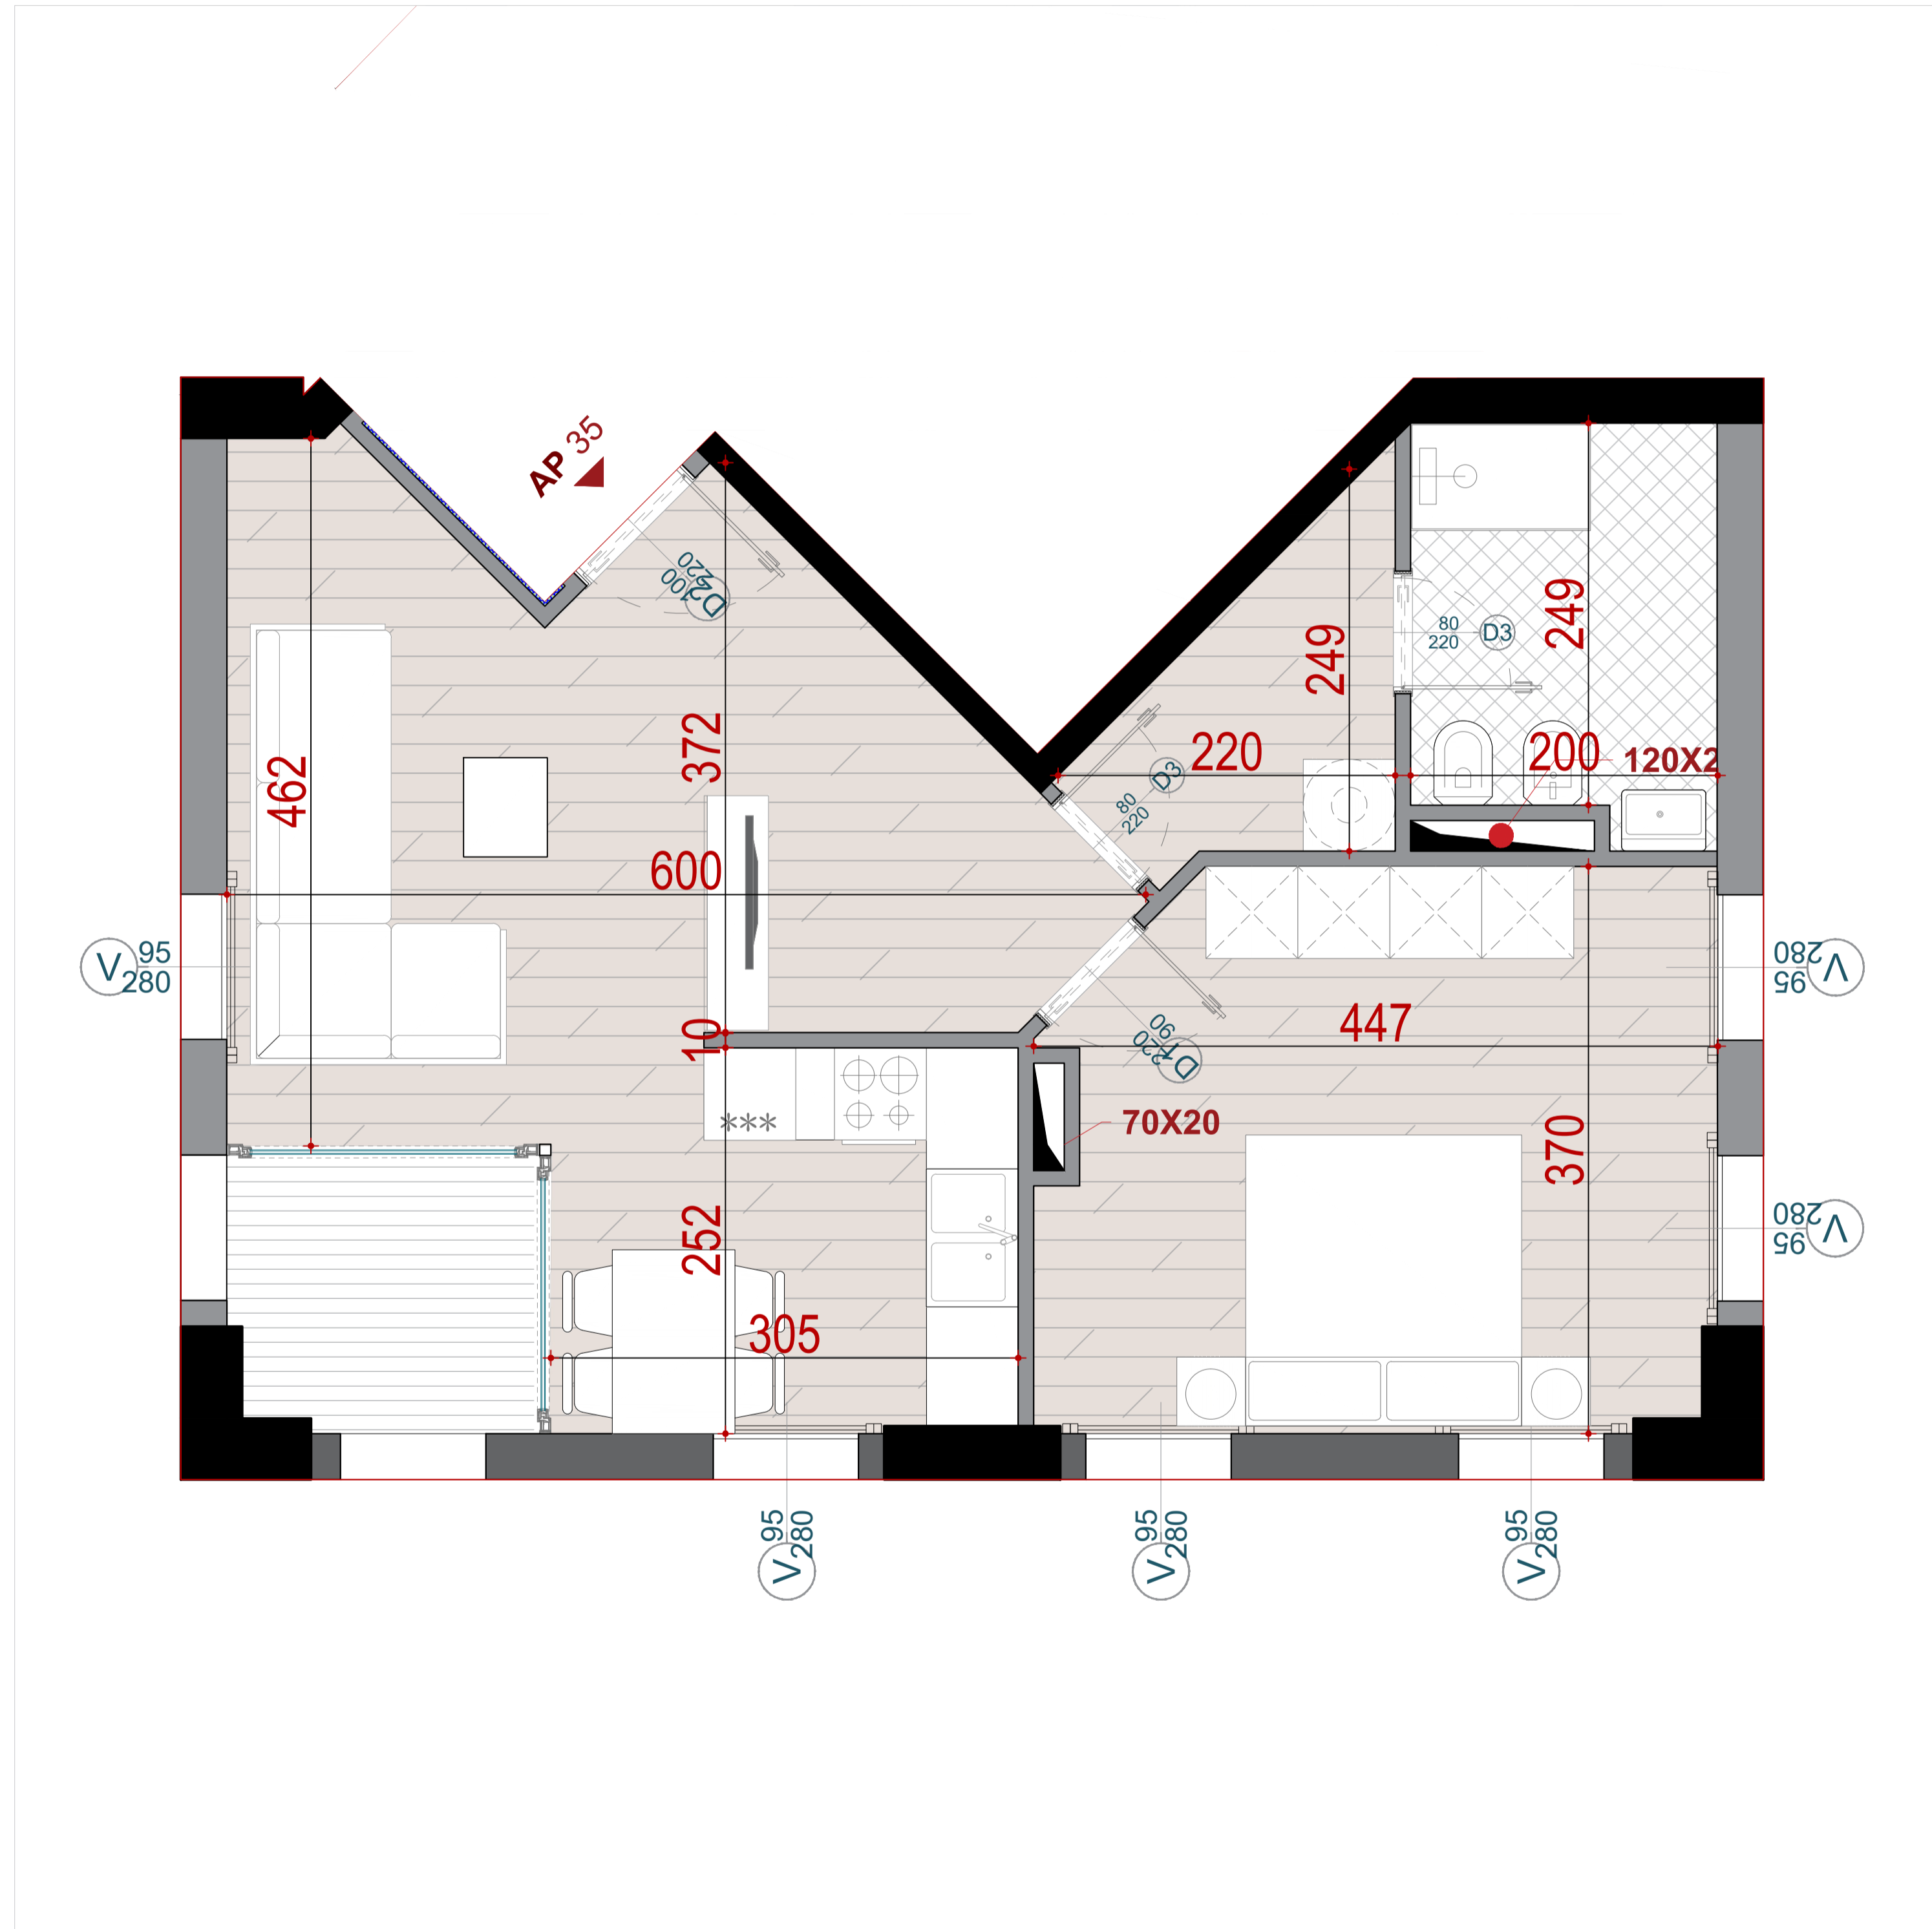

# GODINA BANIMI DHE SHERBIMI 5,7,10,12,14,15 KATE MBI TOKE, ME 2 KATE PARKIM NENTOKE

APARTAMENT  
**35**

PLANIMETRIA E APARTAMENTIT NR. 35

KATI 8 ;BANIM

GODINA G+H

SIPERFAQE NETO

66.31 M2

SIPERFAQE E PERBASHKET

15.58 M2

SIPERFAQE TOTALE

81.89 M2

TIPOLOGJIA

APARTAMENT 1+1