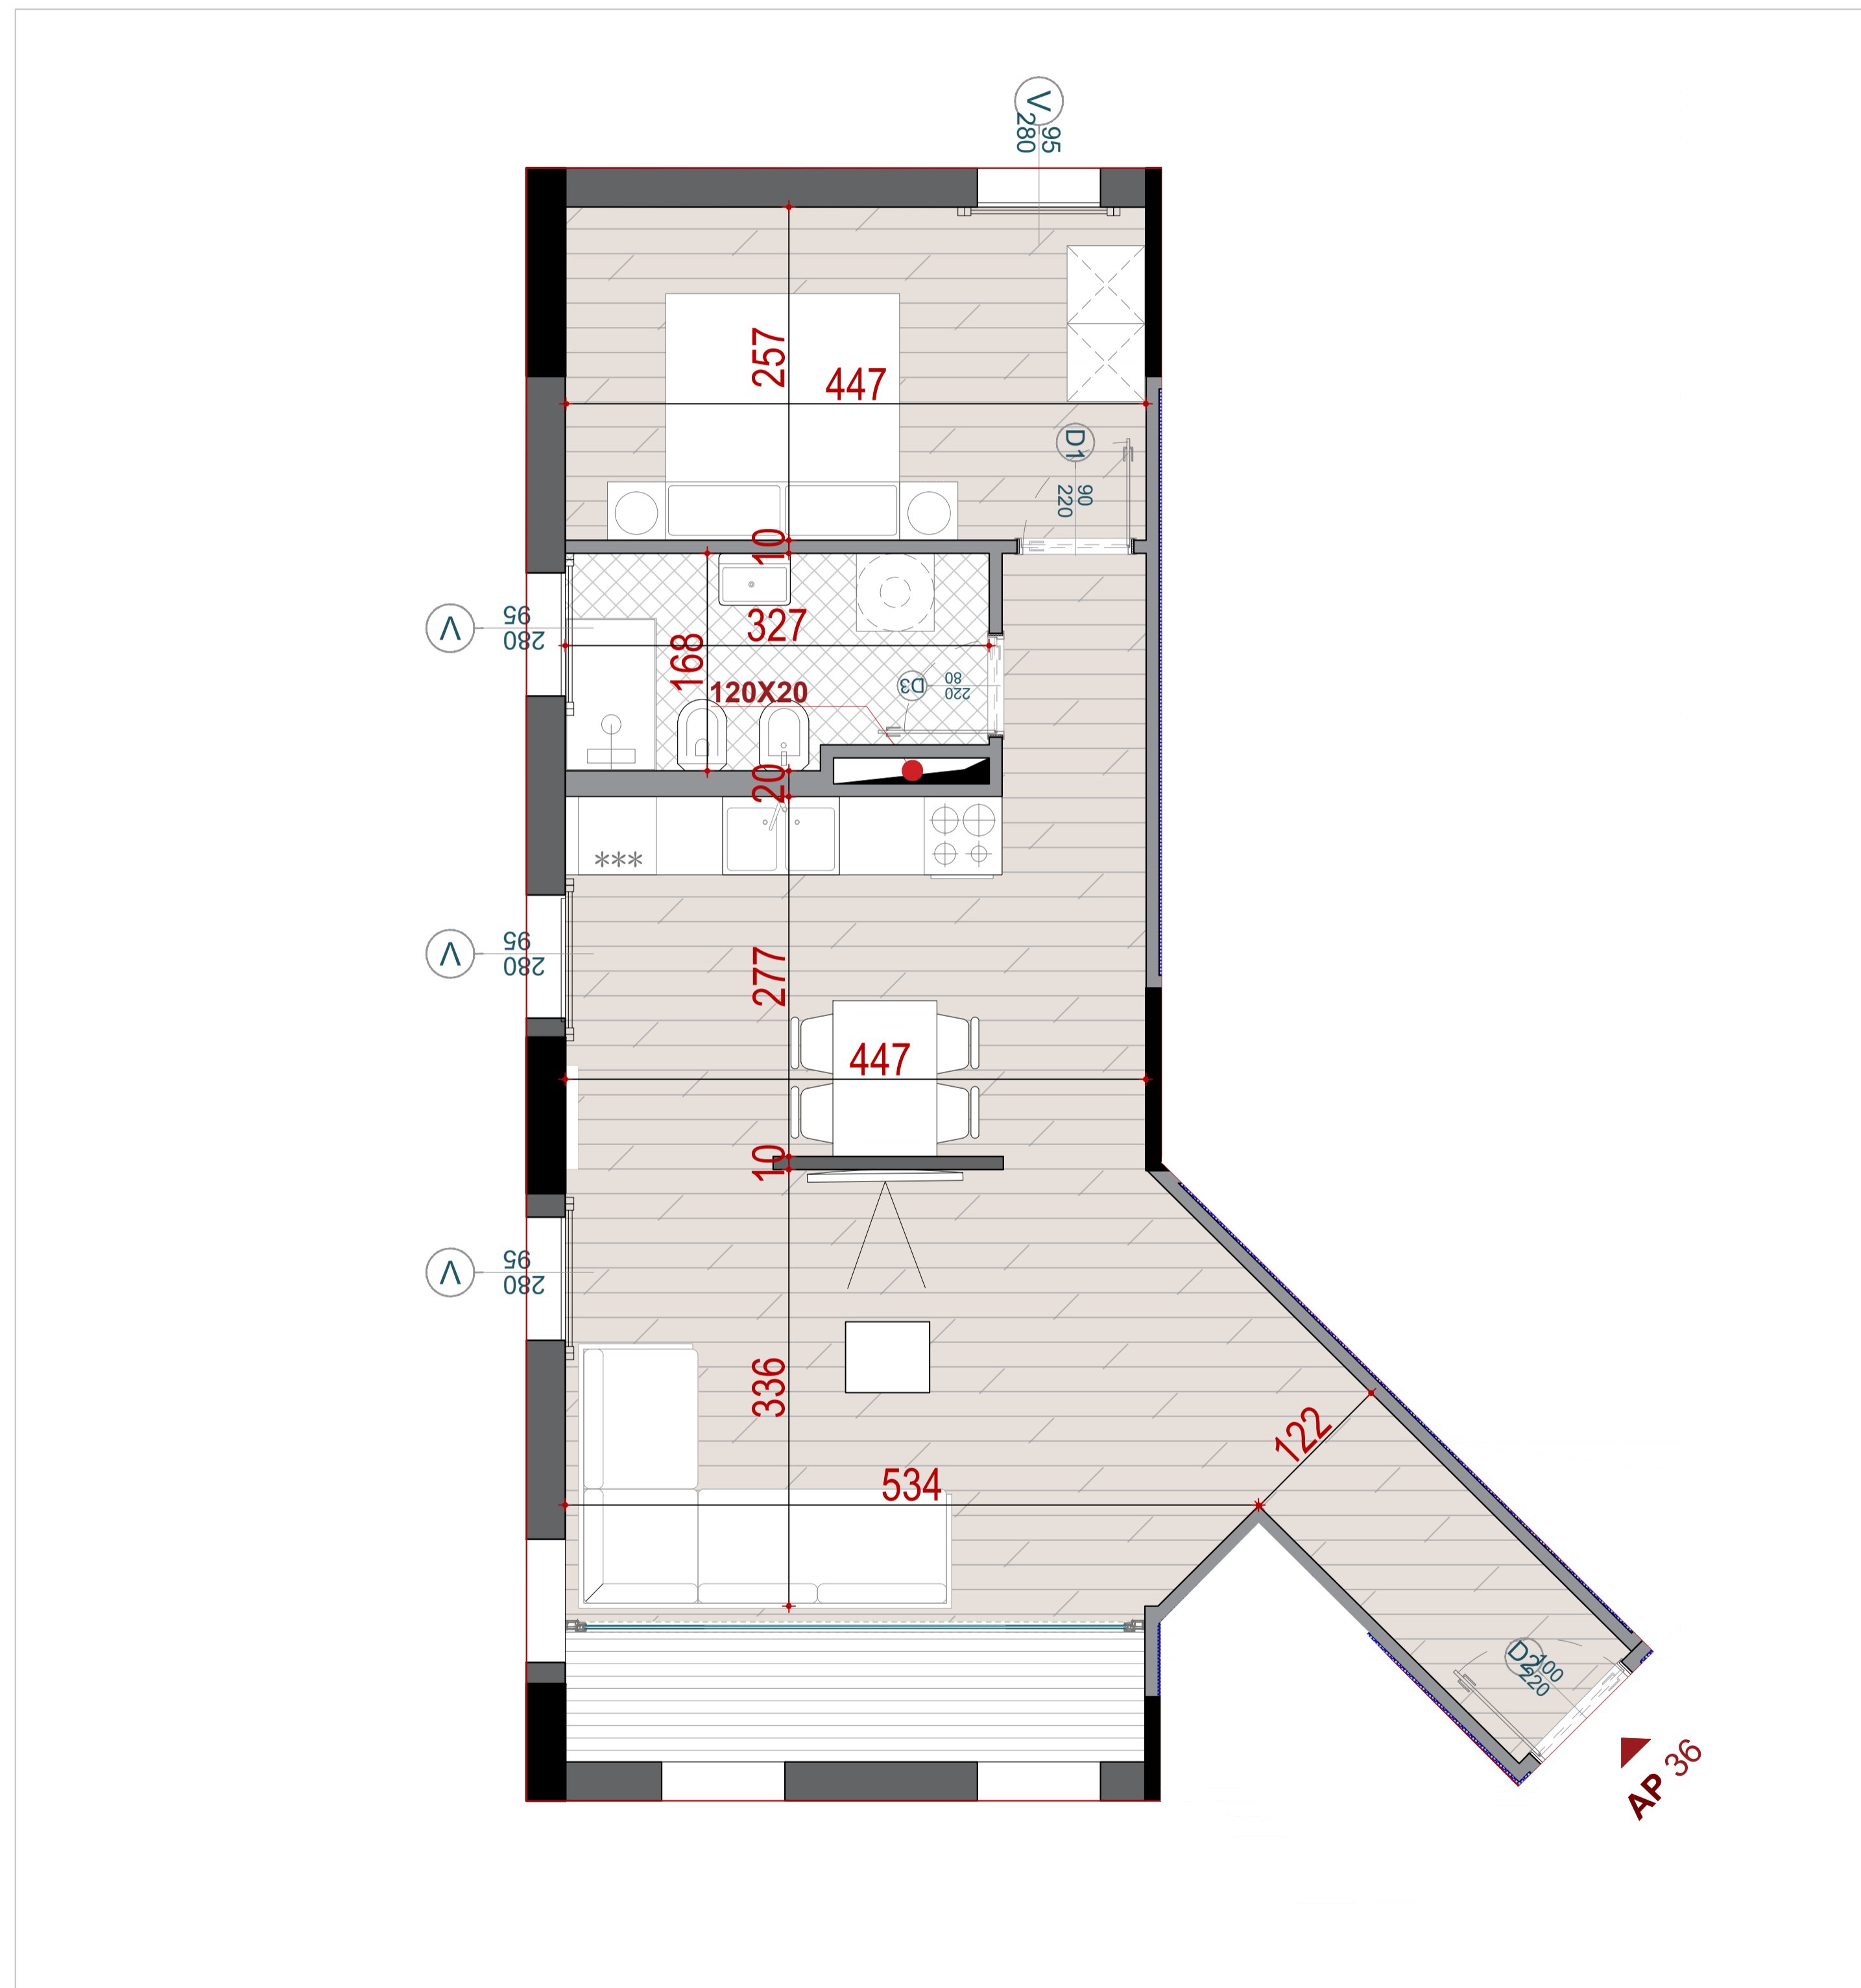

GODINA BANIMI DHE SHERBIMI 5,7,10,12,14,15 KATE MBI TOKE, ME 2 KATE PARKIM NENTOKE

APARTAMENT
36

KATI 9 ;BANIM

GODINA G+H

PLANIMETRIA E APARTAMENTIT NR. 36

SIPERFAQE NETO 68.92 M2
SIPERFAQE E PERBASHKET 16.20 M2
SIPERFAQE TOTALE 85.12 M2

TIPOLOGJIA

APARTAMENT 1+1