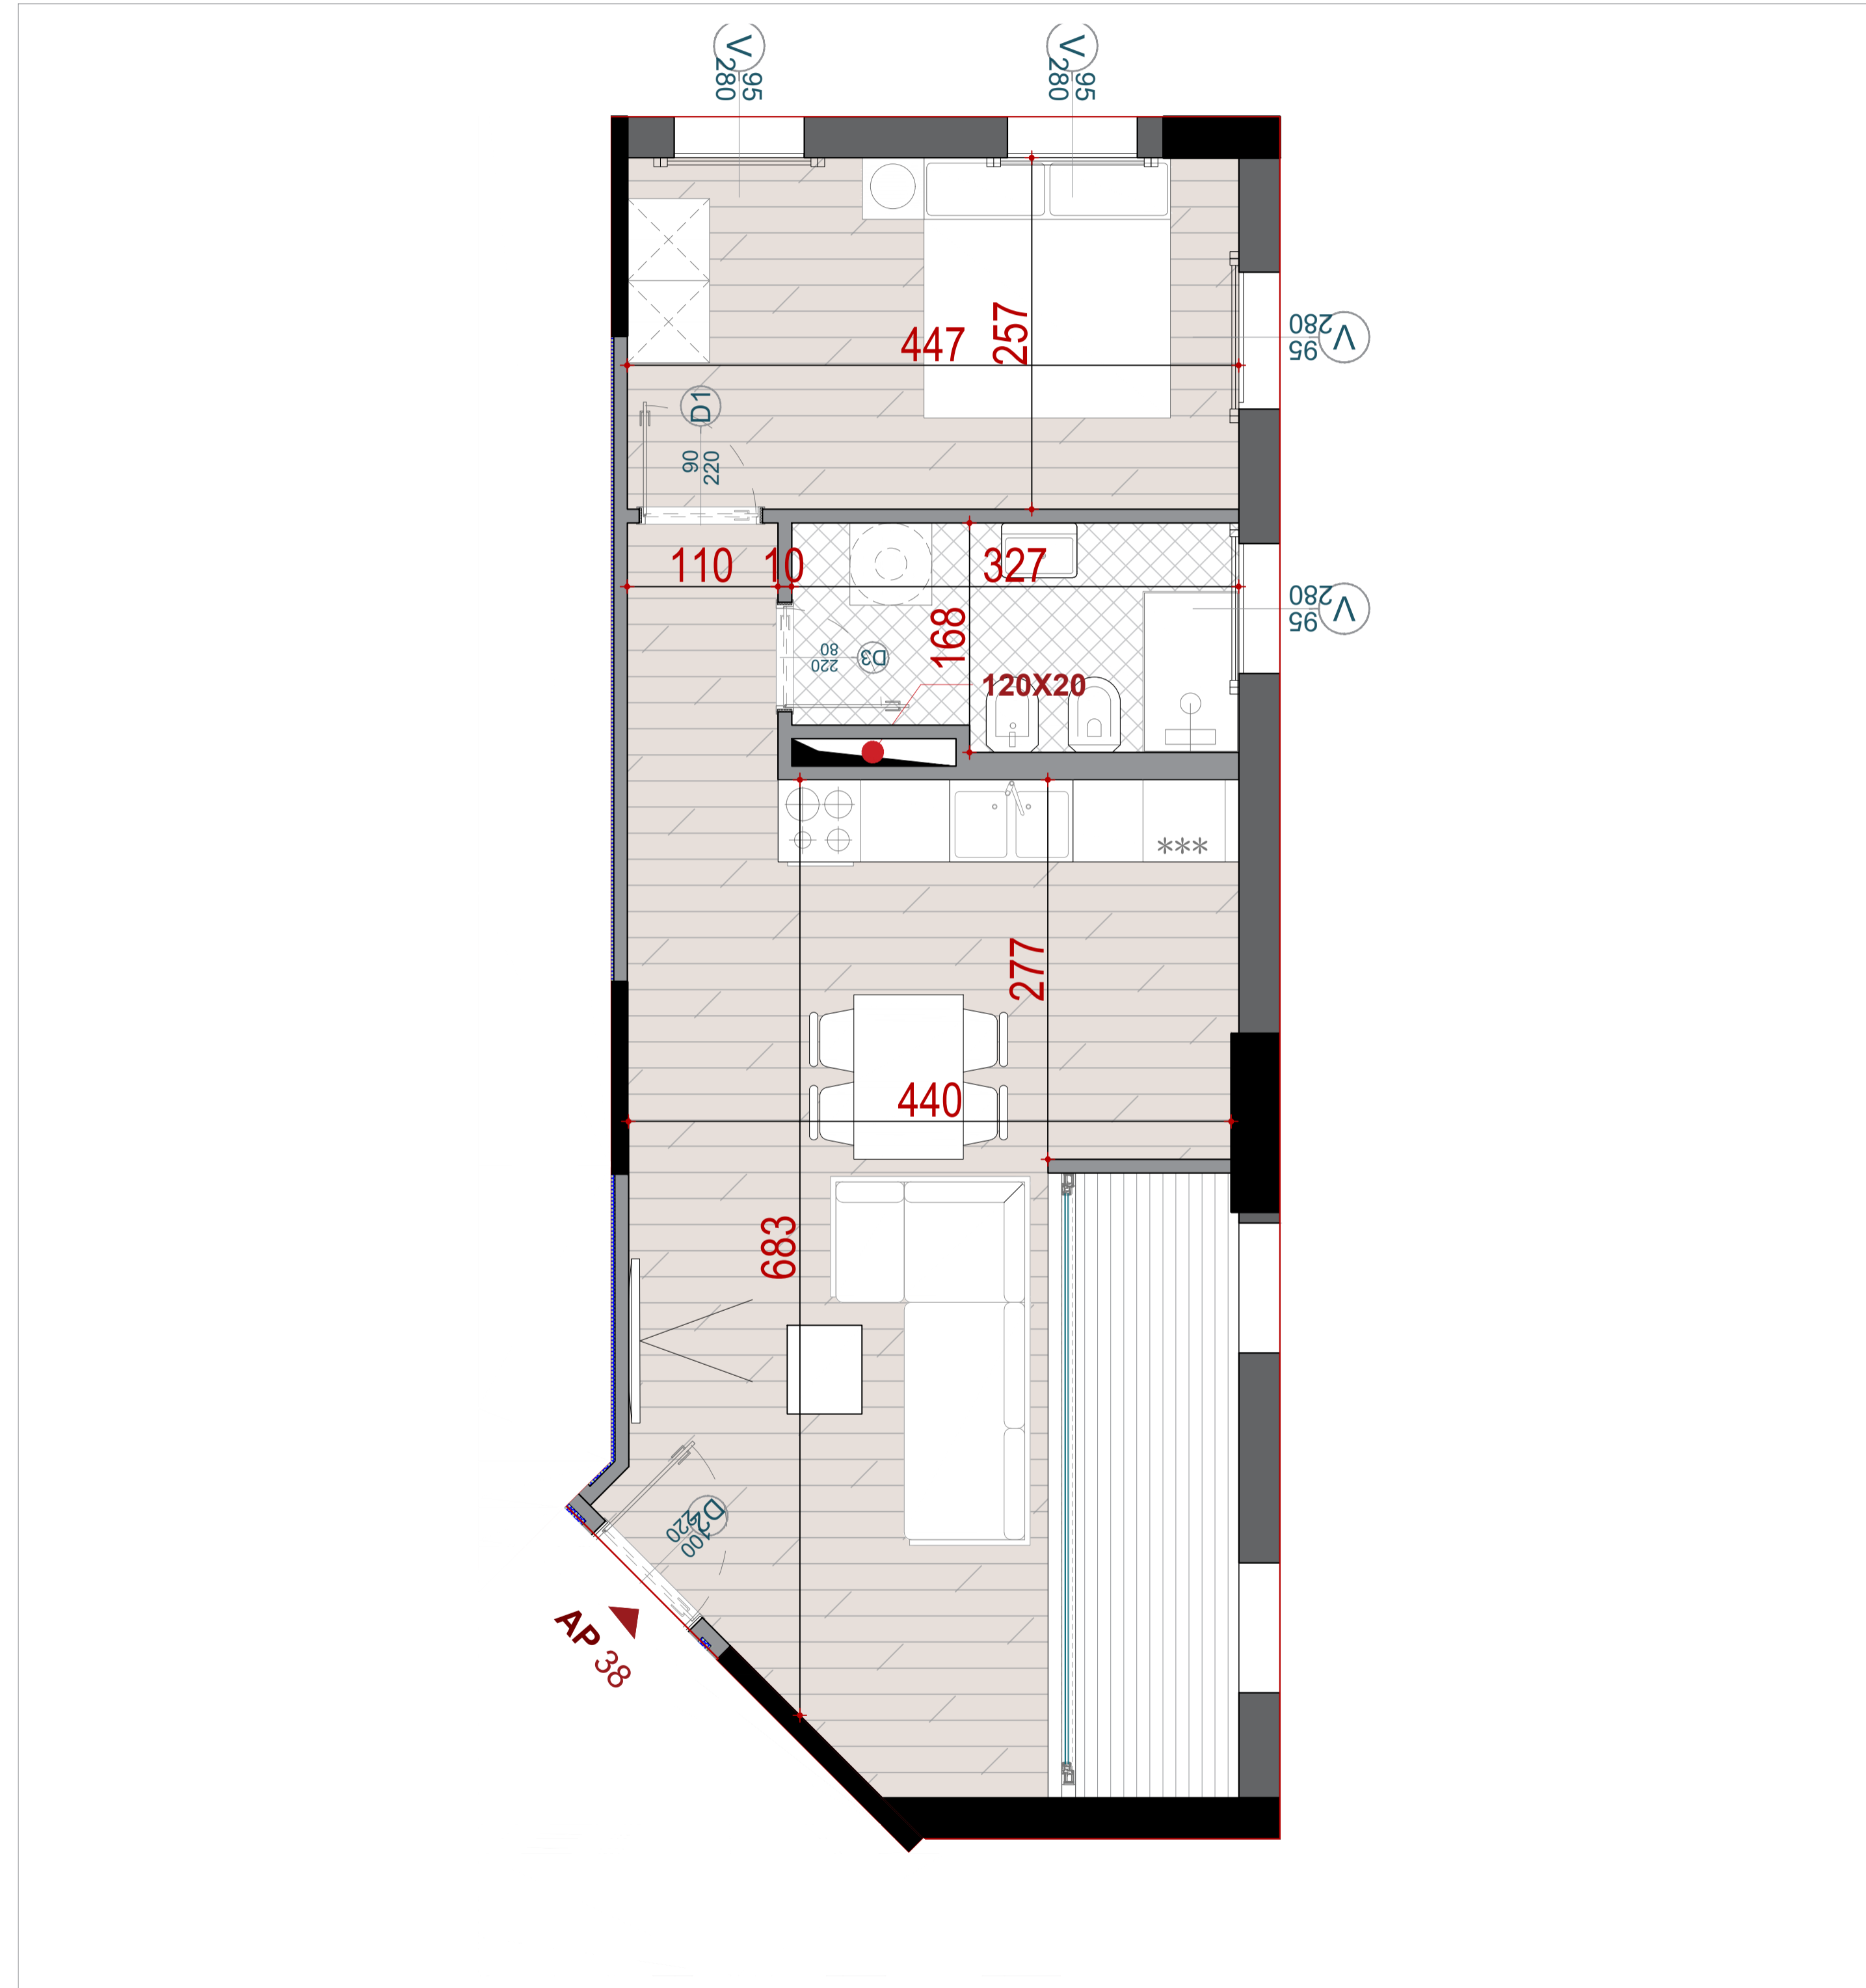

# GODINA BANIMI DHE SHERBIMI 5,7,10,12,14,15 KATE MBI TOKE, ME 2 KATE PARKIM NENTOKE

APARTAMENT  
**38**

PLANIMETRIA E APARTAMENTIT NR. 38

KATI 9 ;BANIM

GODINA G+H

SIPERFAQE NETO

59.43 M2

SIPERFAQE E PERBASHKET

13.97 M2

SIPERFAQE TOTALE

73.40 M2

TIPOLOGJIA

APARTAMENT 1+1