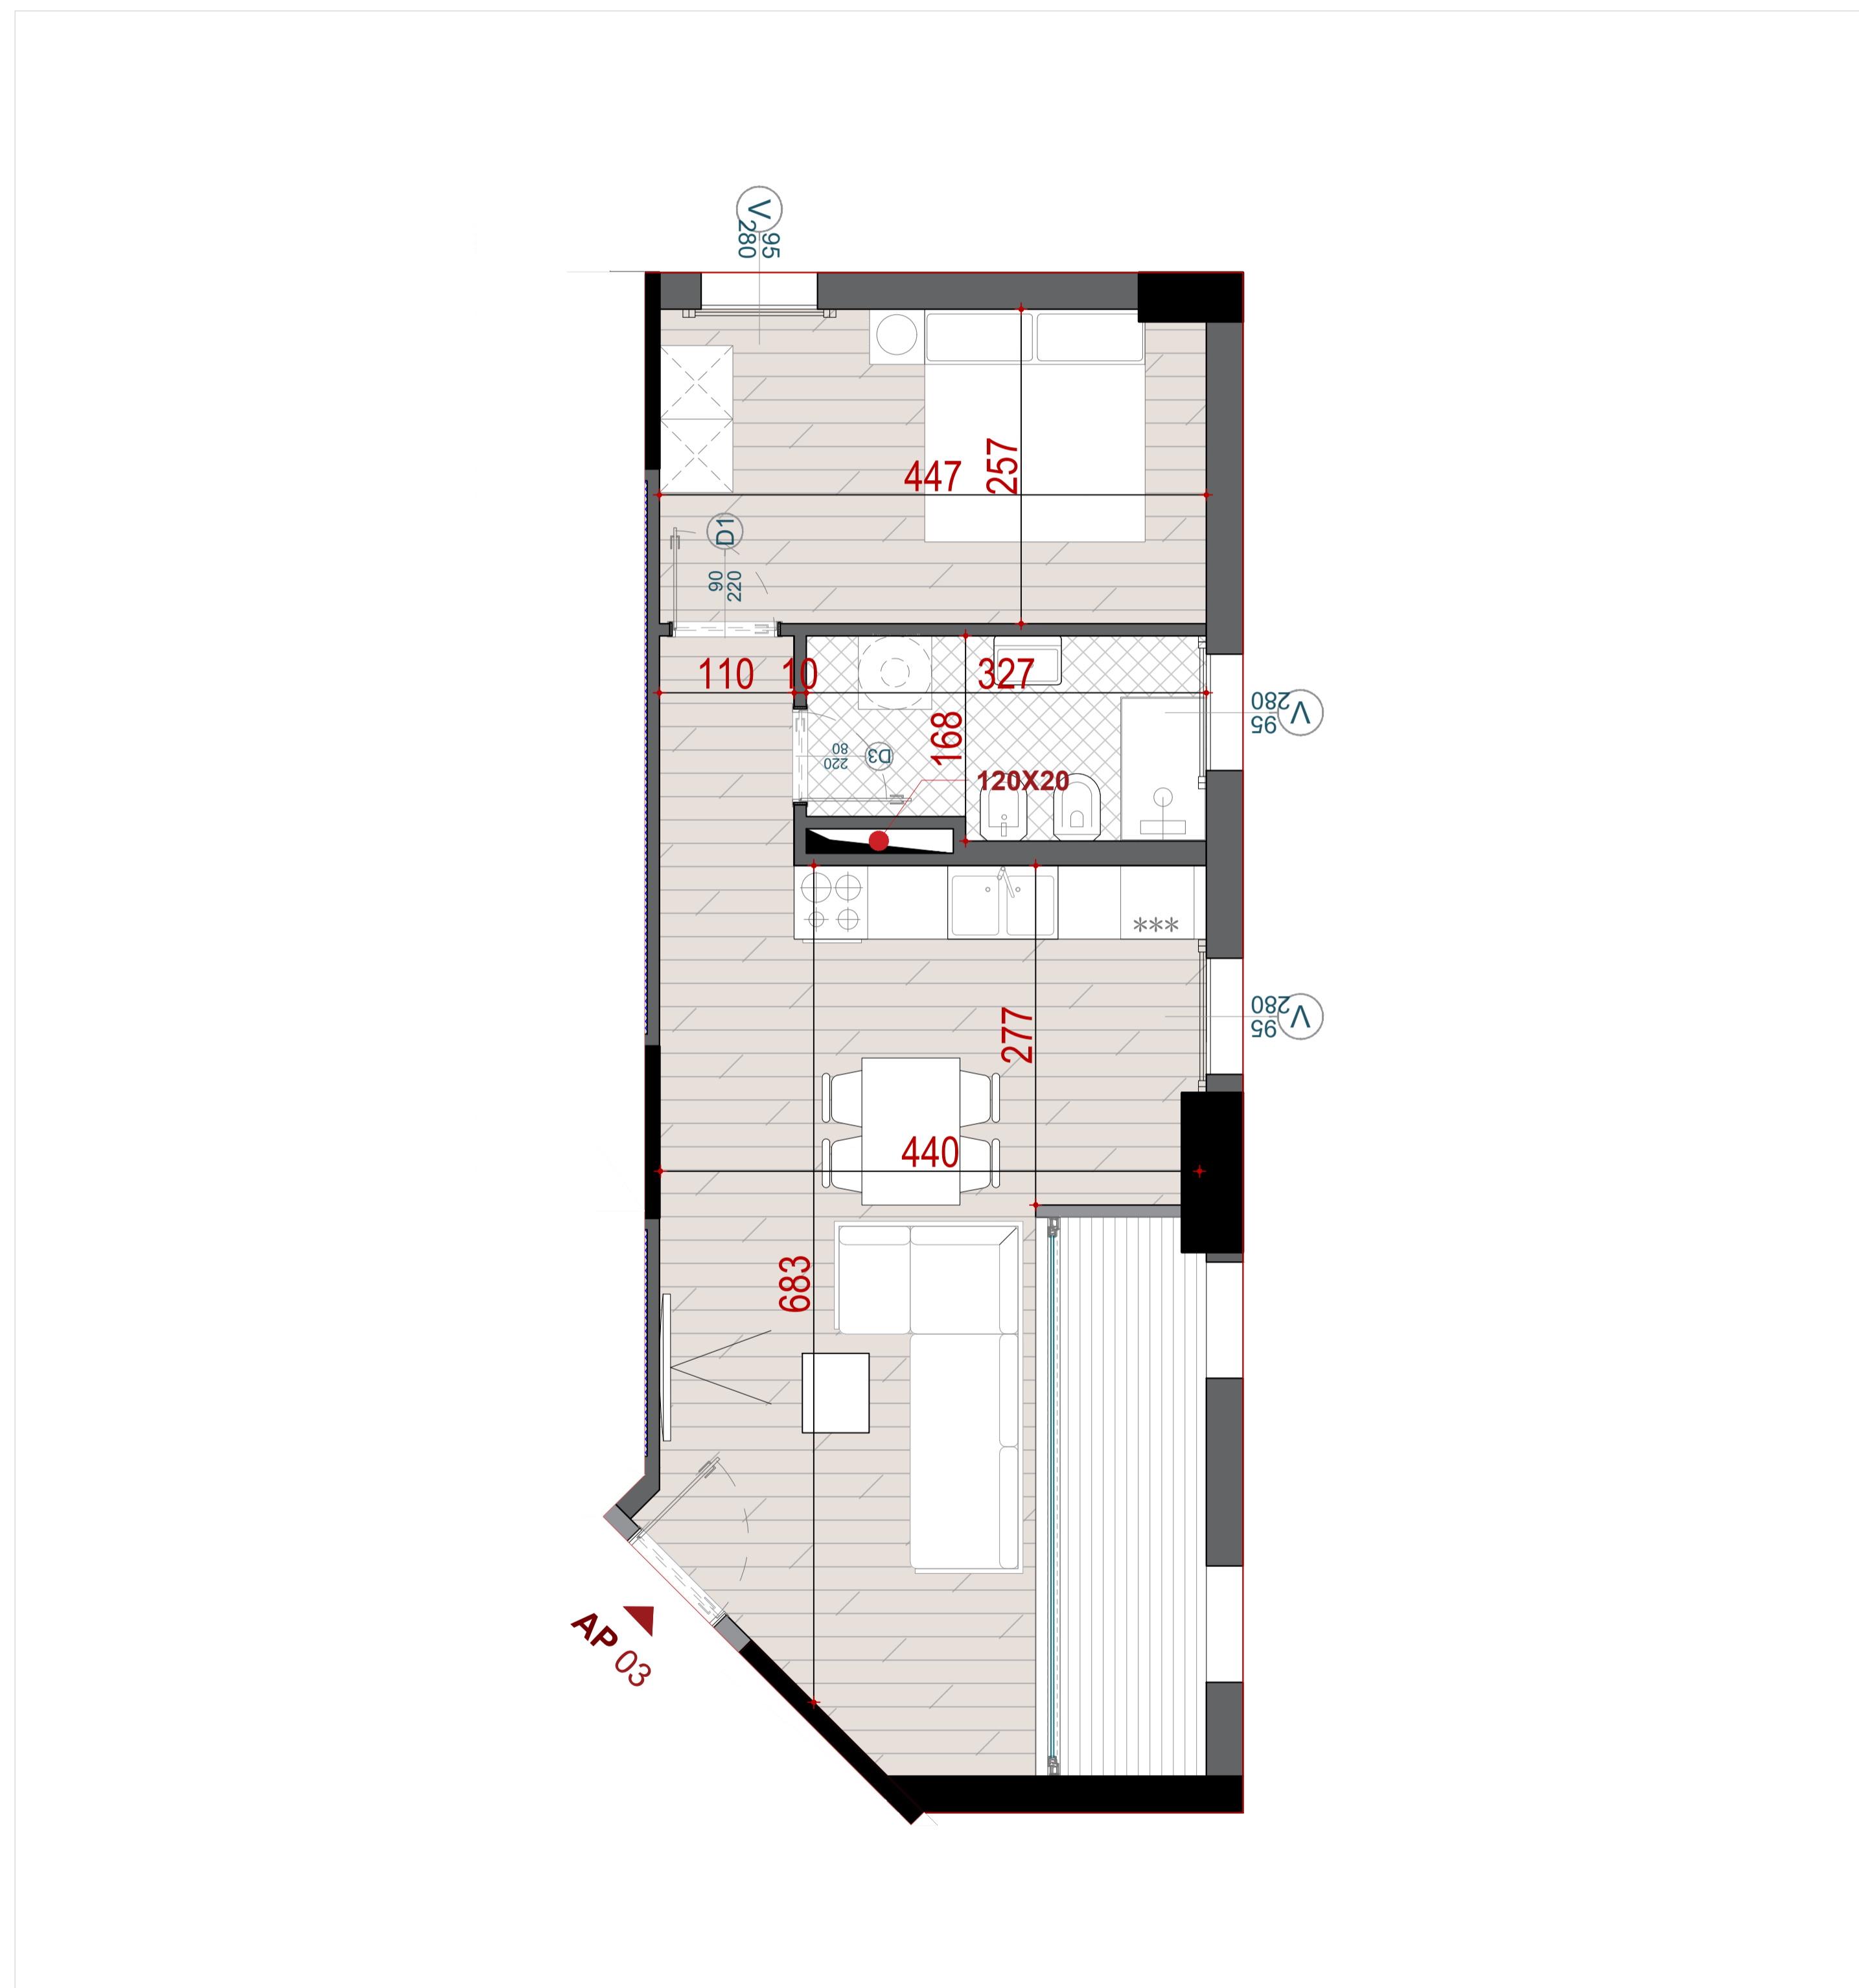

GODINA BANIMI DHE SHERBIMI 5,7,10,12,14,15 KATE MBI TOKE, ME 2 KATE PARKIM NENTOKE

APARTAMENT
03

PLANIMETRIA E APARTAMENTIT NR. 03

KATI PERDHE ;BANIM

GODINA G+H

SIPERFAQE NETO

59.46 M2

SIPERFAQE E PERBASHKET

13.97 M2

SIPERFAQE TOTALE

73.43 M2

TIPOLOGJIA

APARTAMENT 1+1