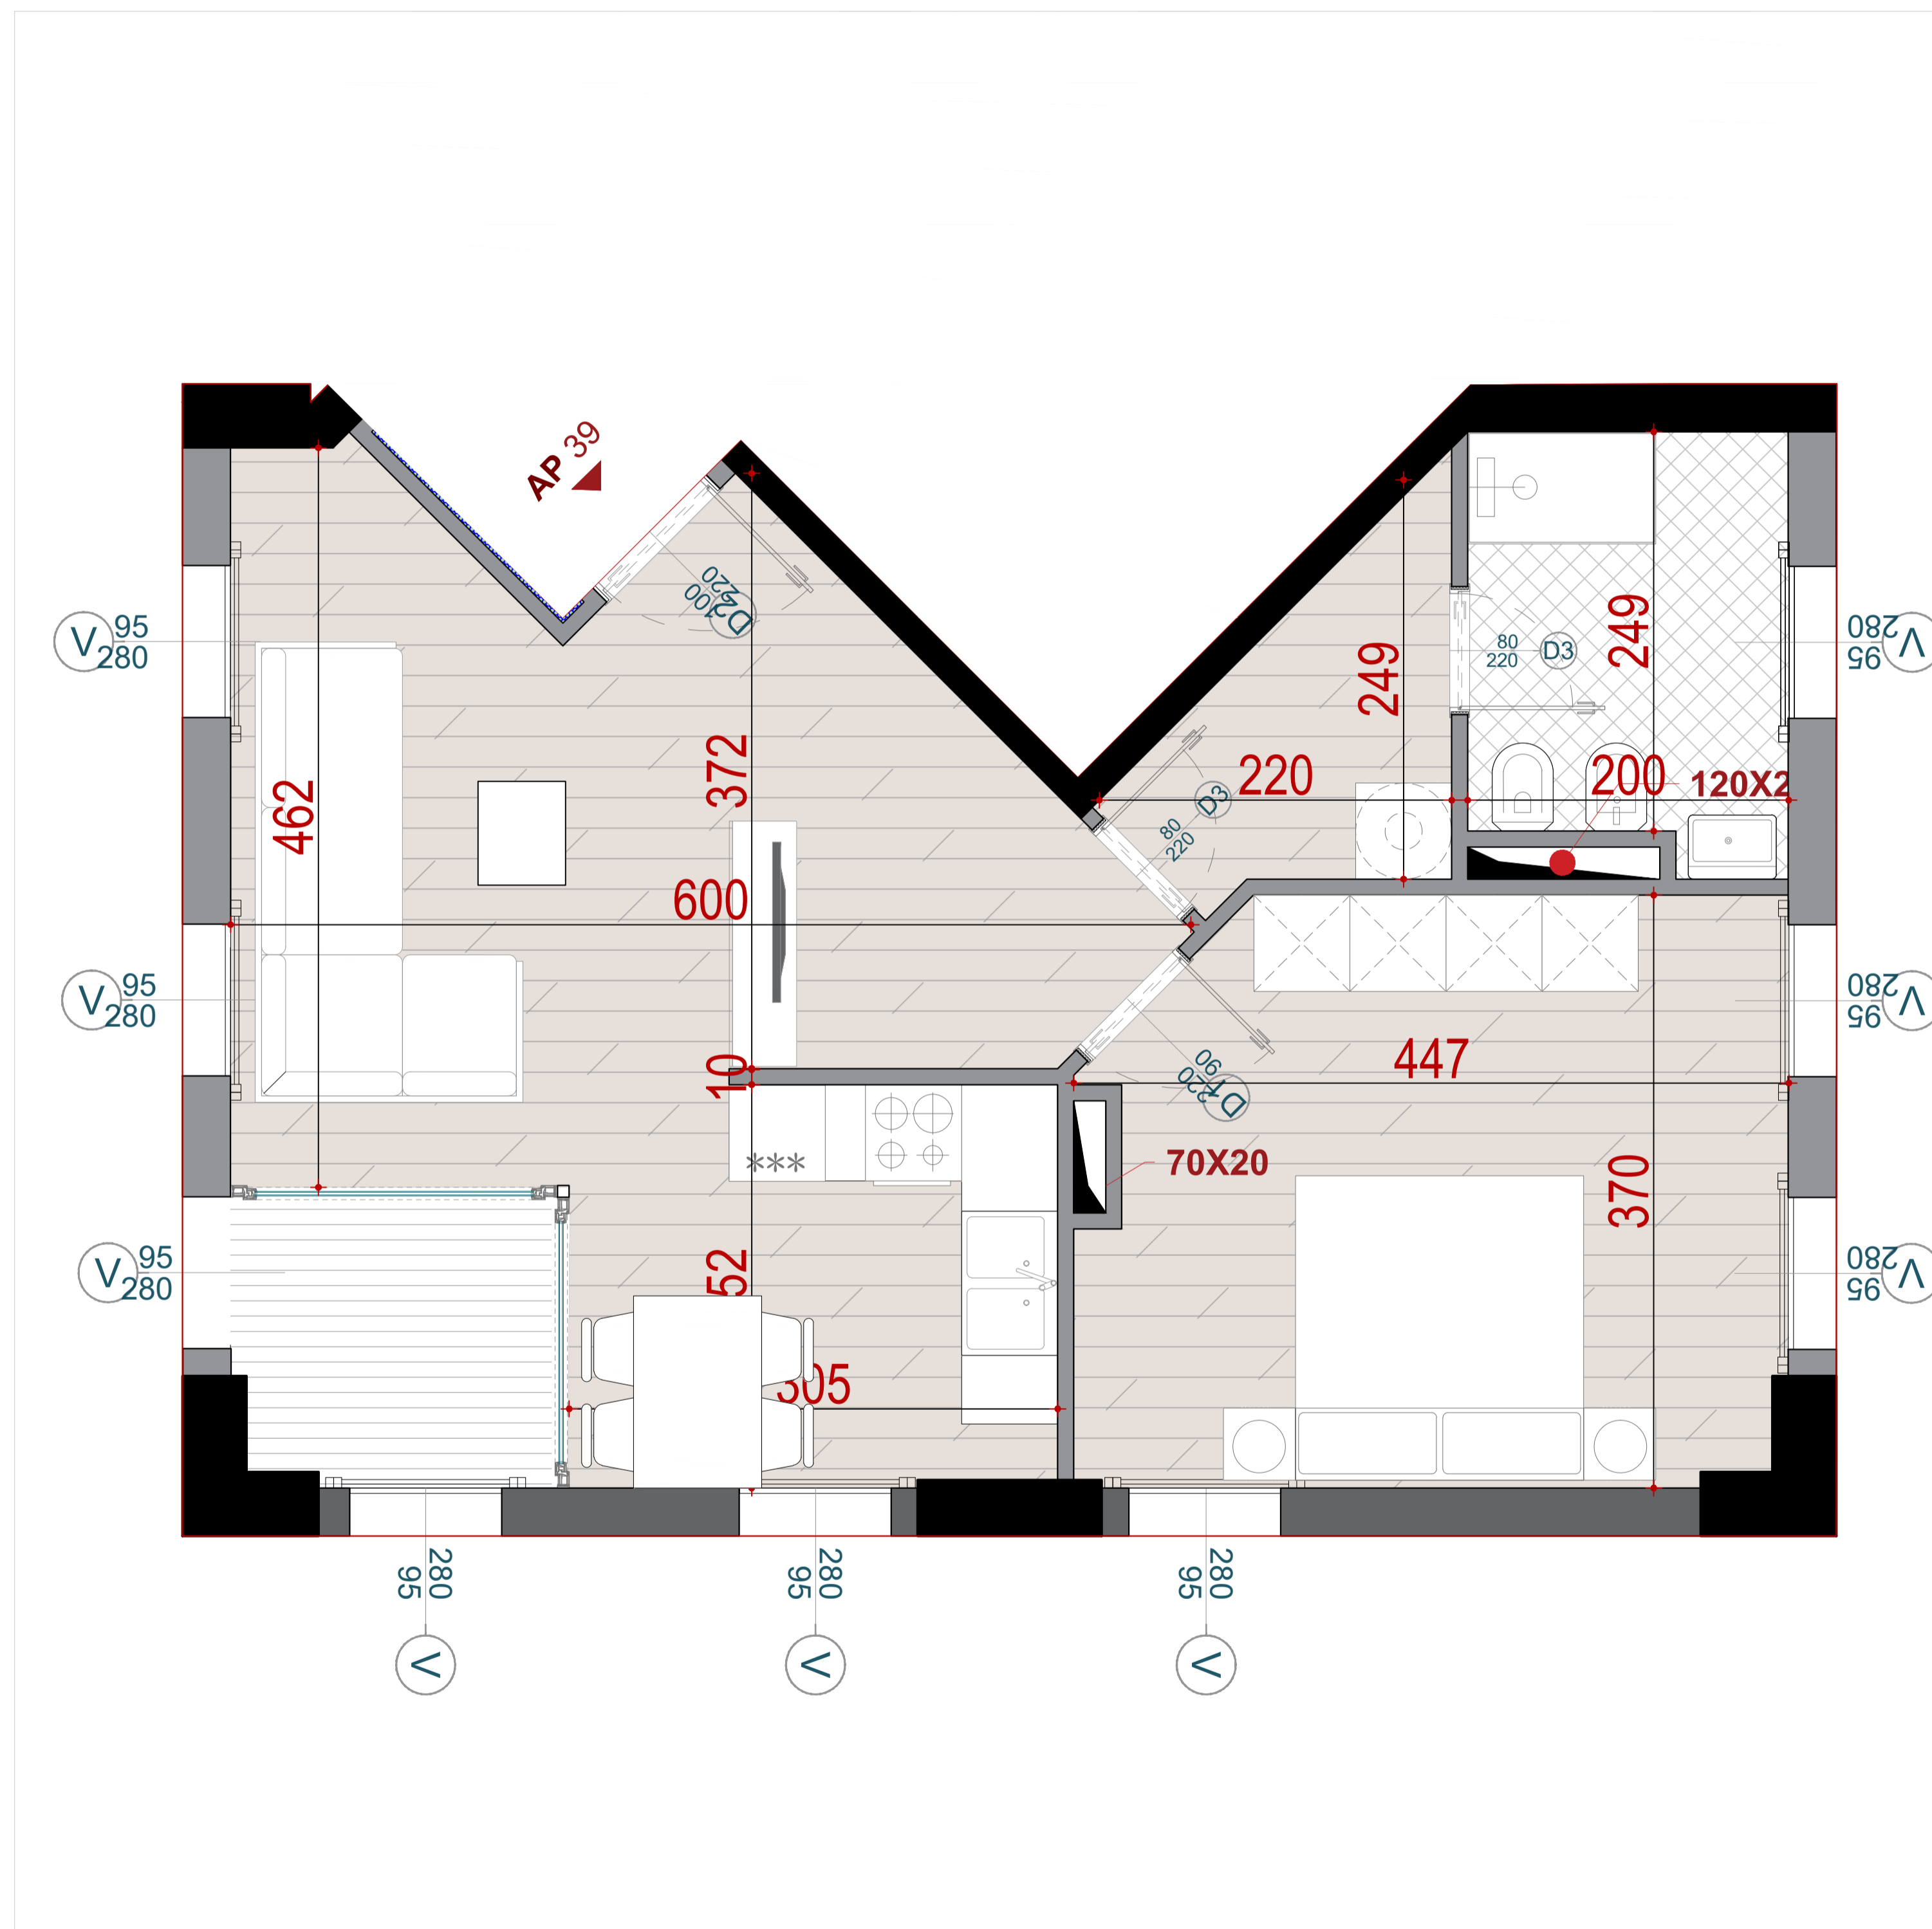

# GODINA BANIMI DHE SHERBIMI 5,7,10,12,14,15 KATE MBI TOKE, ME 2 KATE PARKIM NENTOKE

APARTAMENT  
**39**

PLANIMETRIA E APARTAMENTIT NR. 39

KATI 9 ;BANIM

GODINA G+H

SIPERFAQE NETO

66.31 M<sup>2</sup>

SIPERFAQE E PERBASHKET

15.58 M<sup>2</sup>

SIPERFAQE TOTALE

81.89 M<sup>2</sup>

TIPOLOGJIA

APARTAMENT 1+1