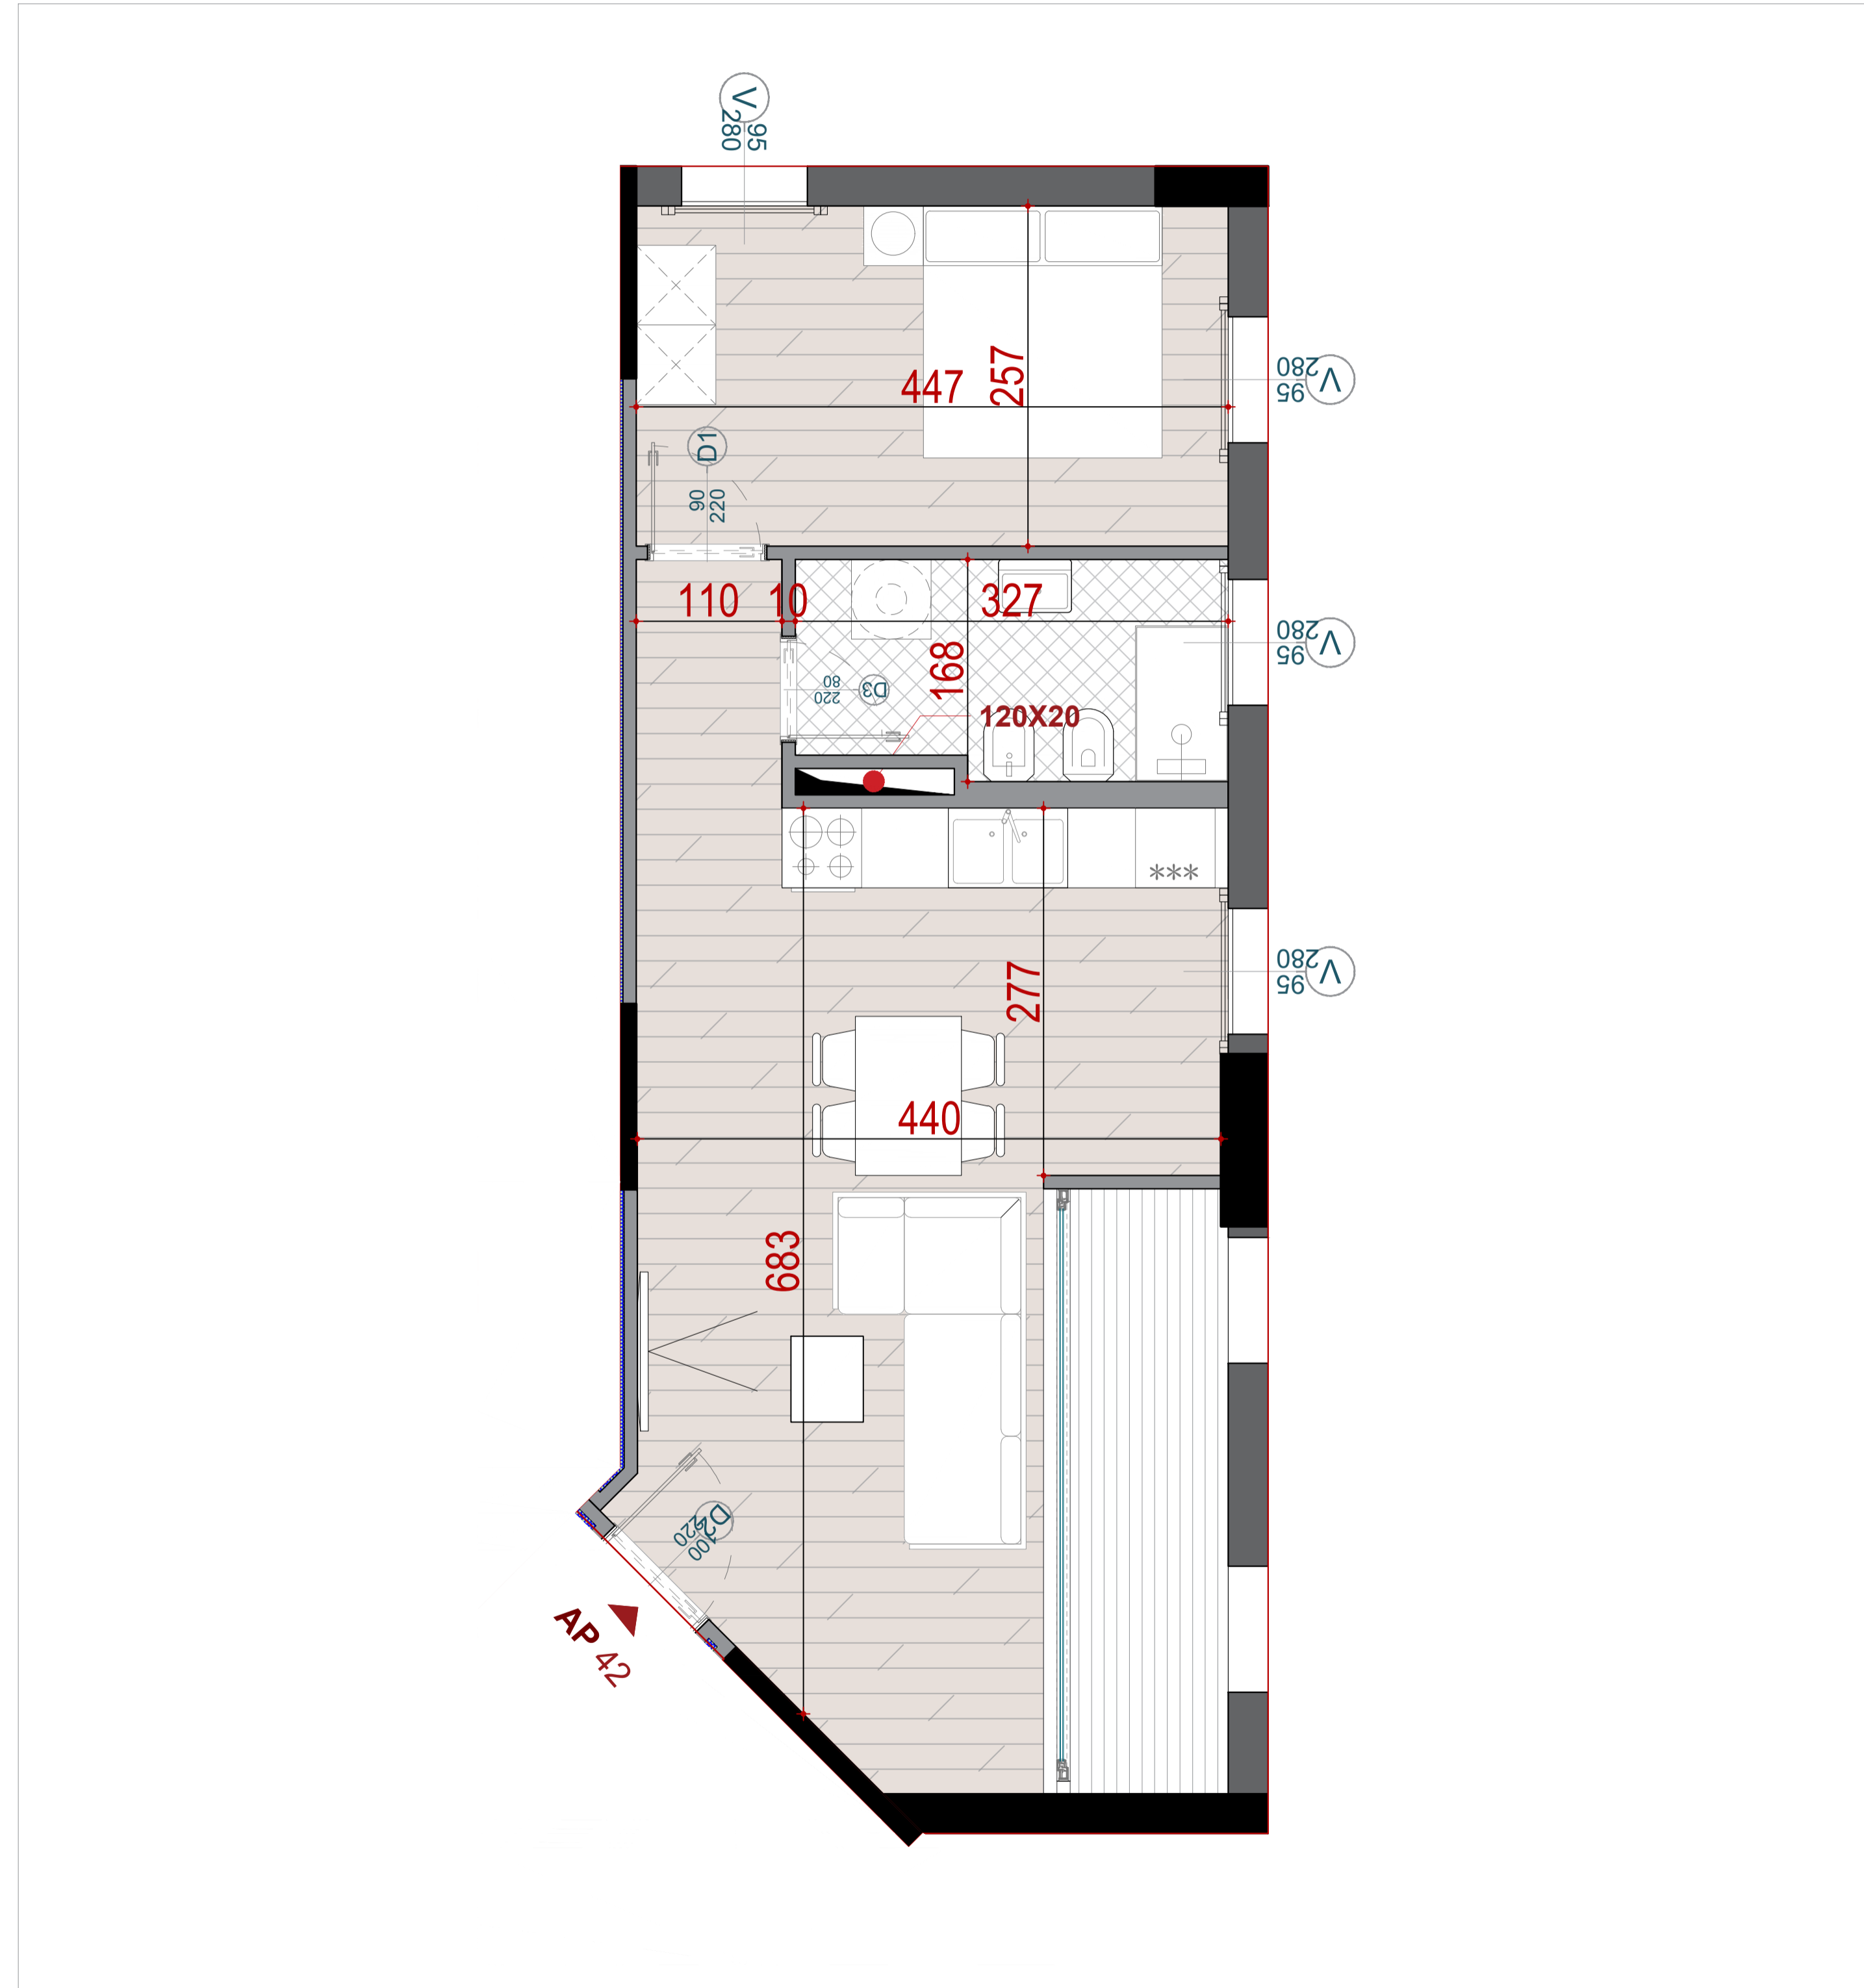

GODINA BANIMI DHE SHERBIMI 5,7,10,12,14,15 KATE MBI TOKE, ME 2 KATE PARKIM NENTOKE

APARTAMENT
42

PLANIMETRIA E APARTAMENTIT NR. 42

KATI 10 ;BANIM

GODINA G+H

SIPERFAQE NETO

59.43 M2

SIPERFAQE E PERBASHKET

13.97 M2

SIPERFAQE TOTALE

73.40 M2

TIPOLOGJIA

APARTAMENT 1+1