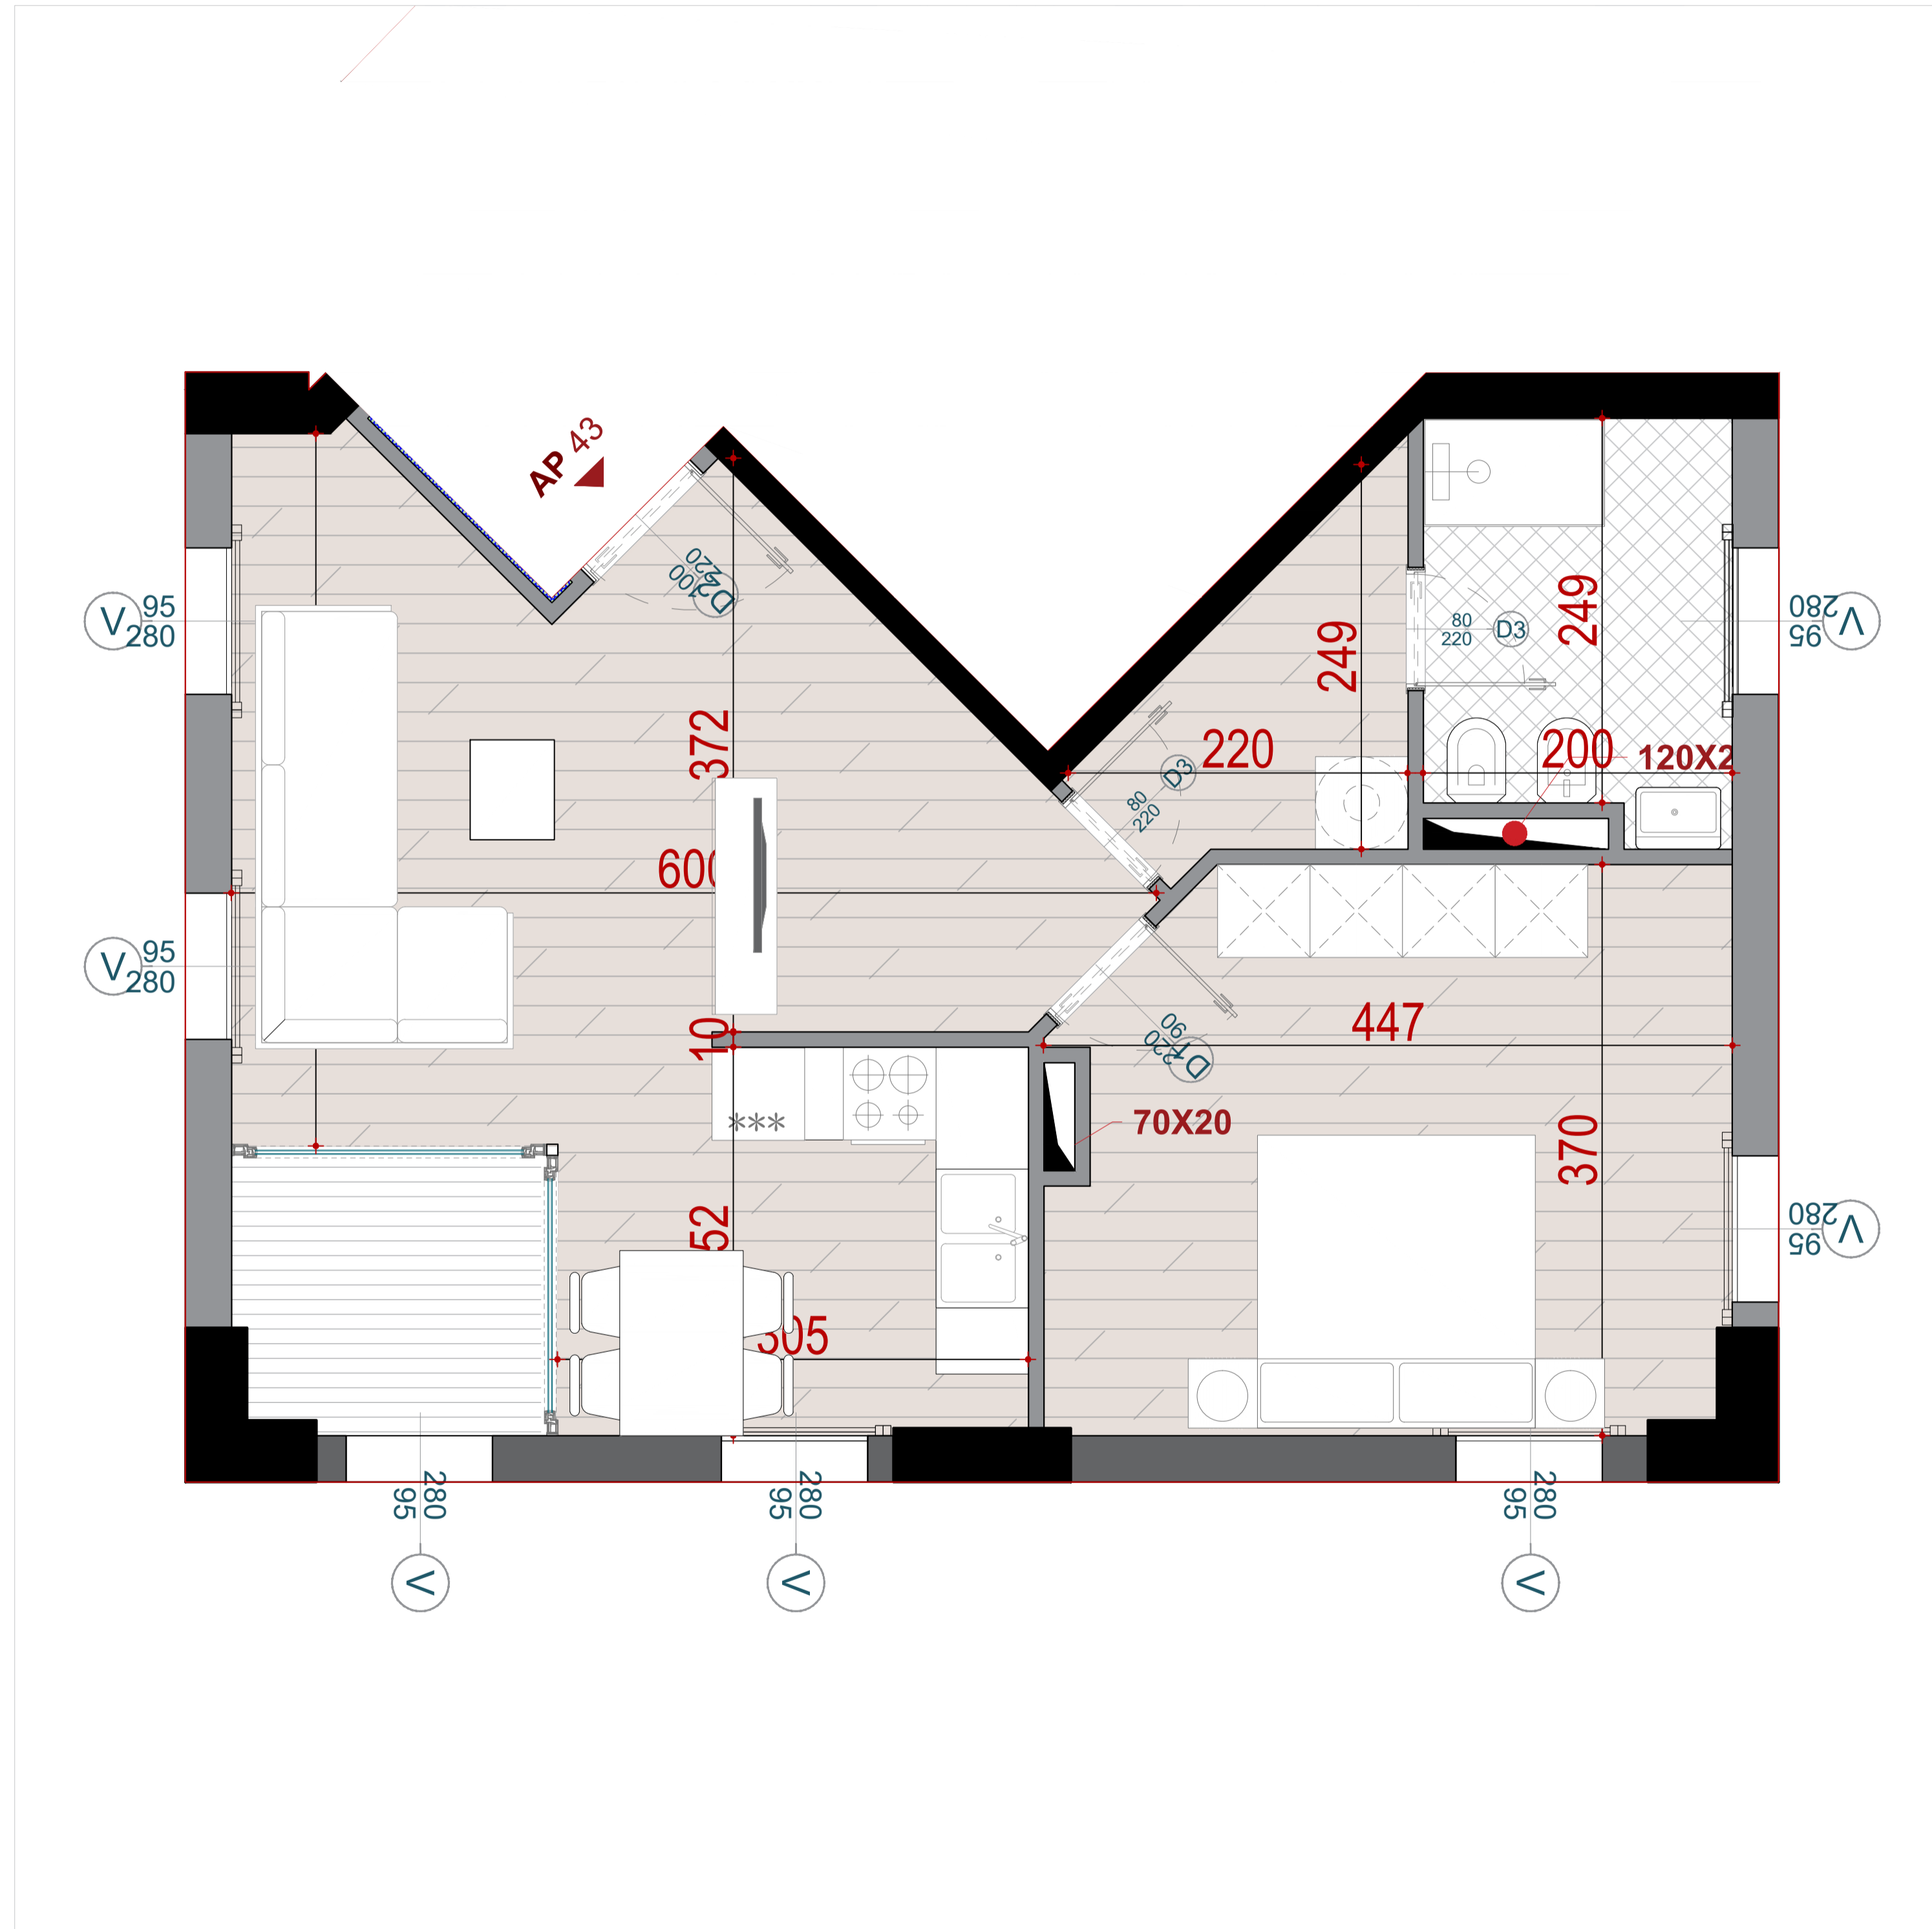

# GODINA BANIMI DHE SHERBIMI 5,7,10,12,14,15 KATE MBI TOKE, ME 2 KATE PARKIM NENTOKE

APARTAMENT  
**43**

PLANIMETRIA E APARTAMENTIT NR. 43

KATI 10 ;BANIM

GODINA G+H

SIPERFAQE NETO

66.31 M2

SIPERFAQE E PERBASHKET

15.58 M2

SIPERFAQE TOTALE

81.89 M2

TIPOLOGJIA

APARTAMENT 1+1