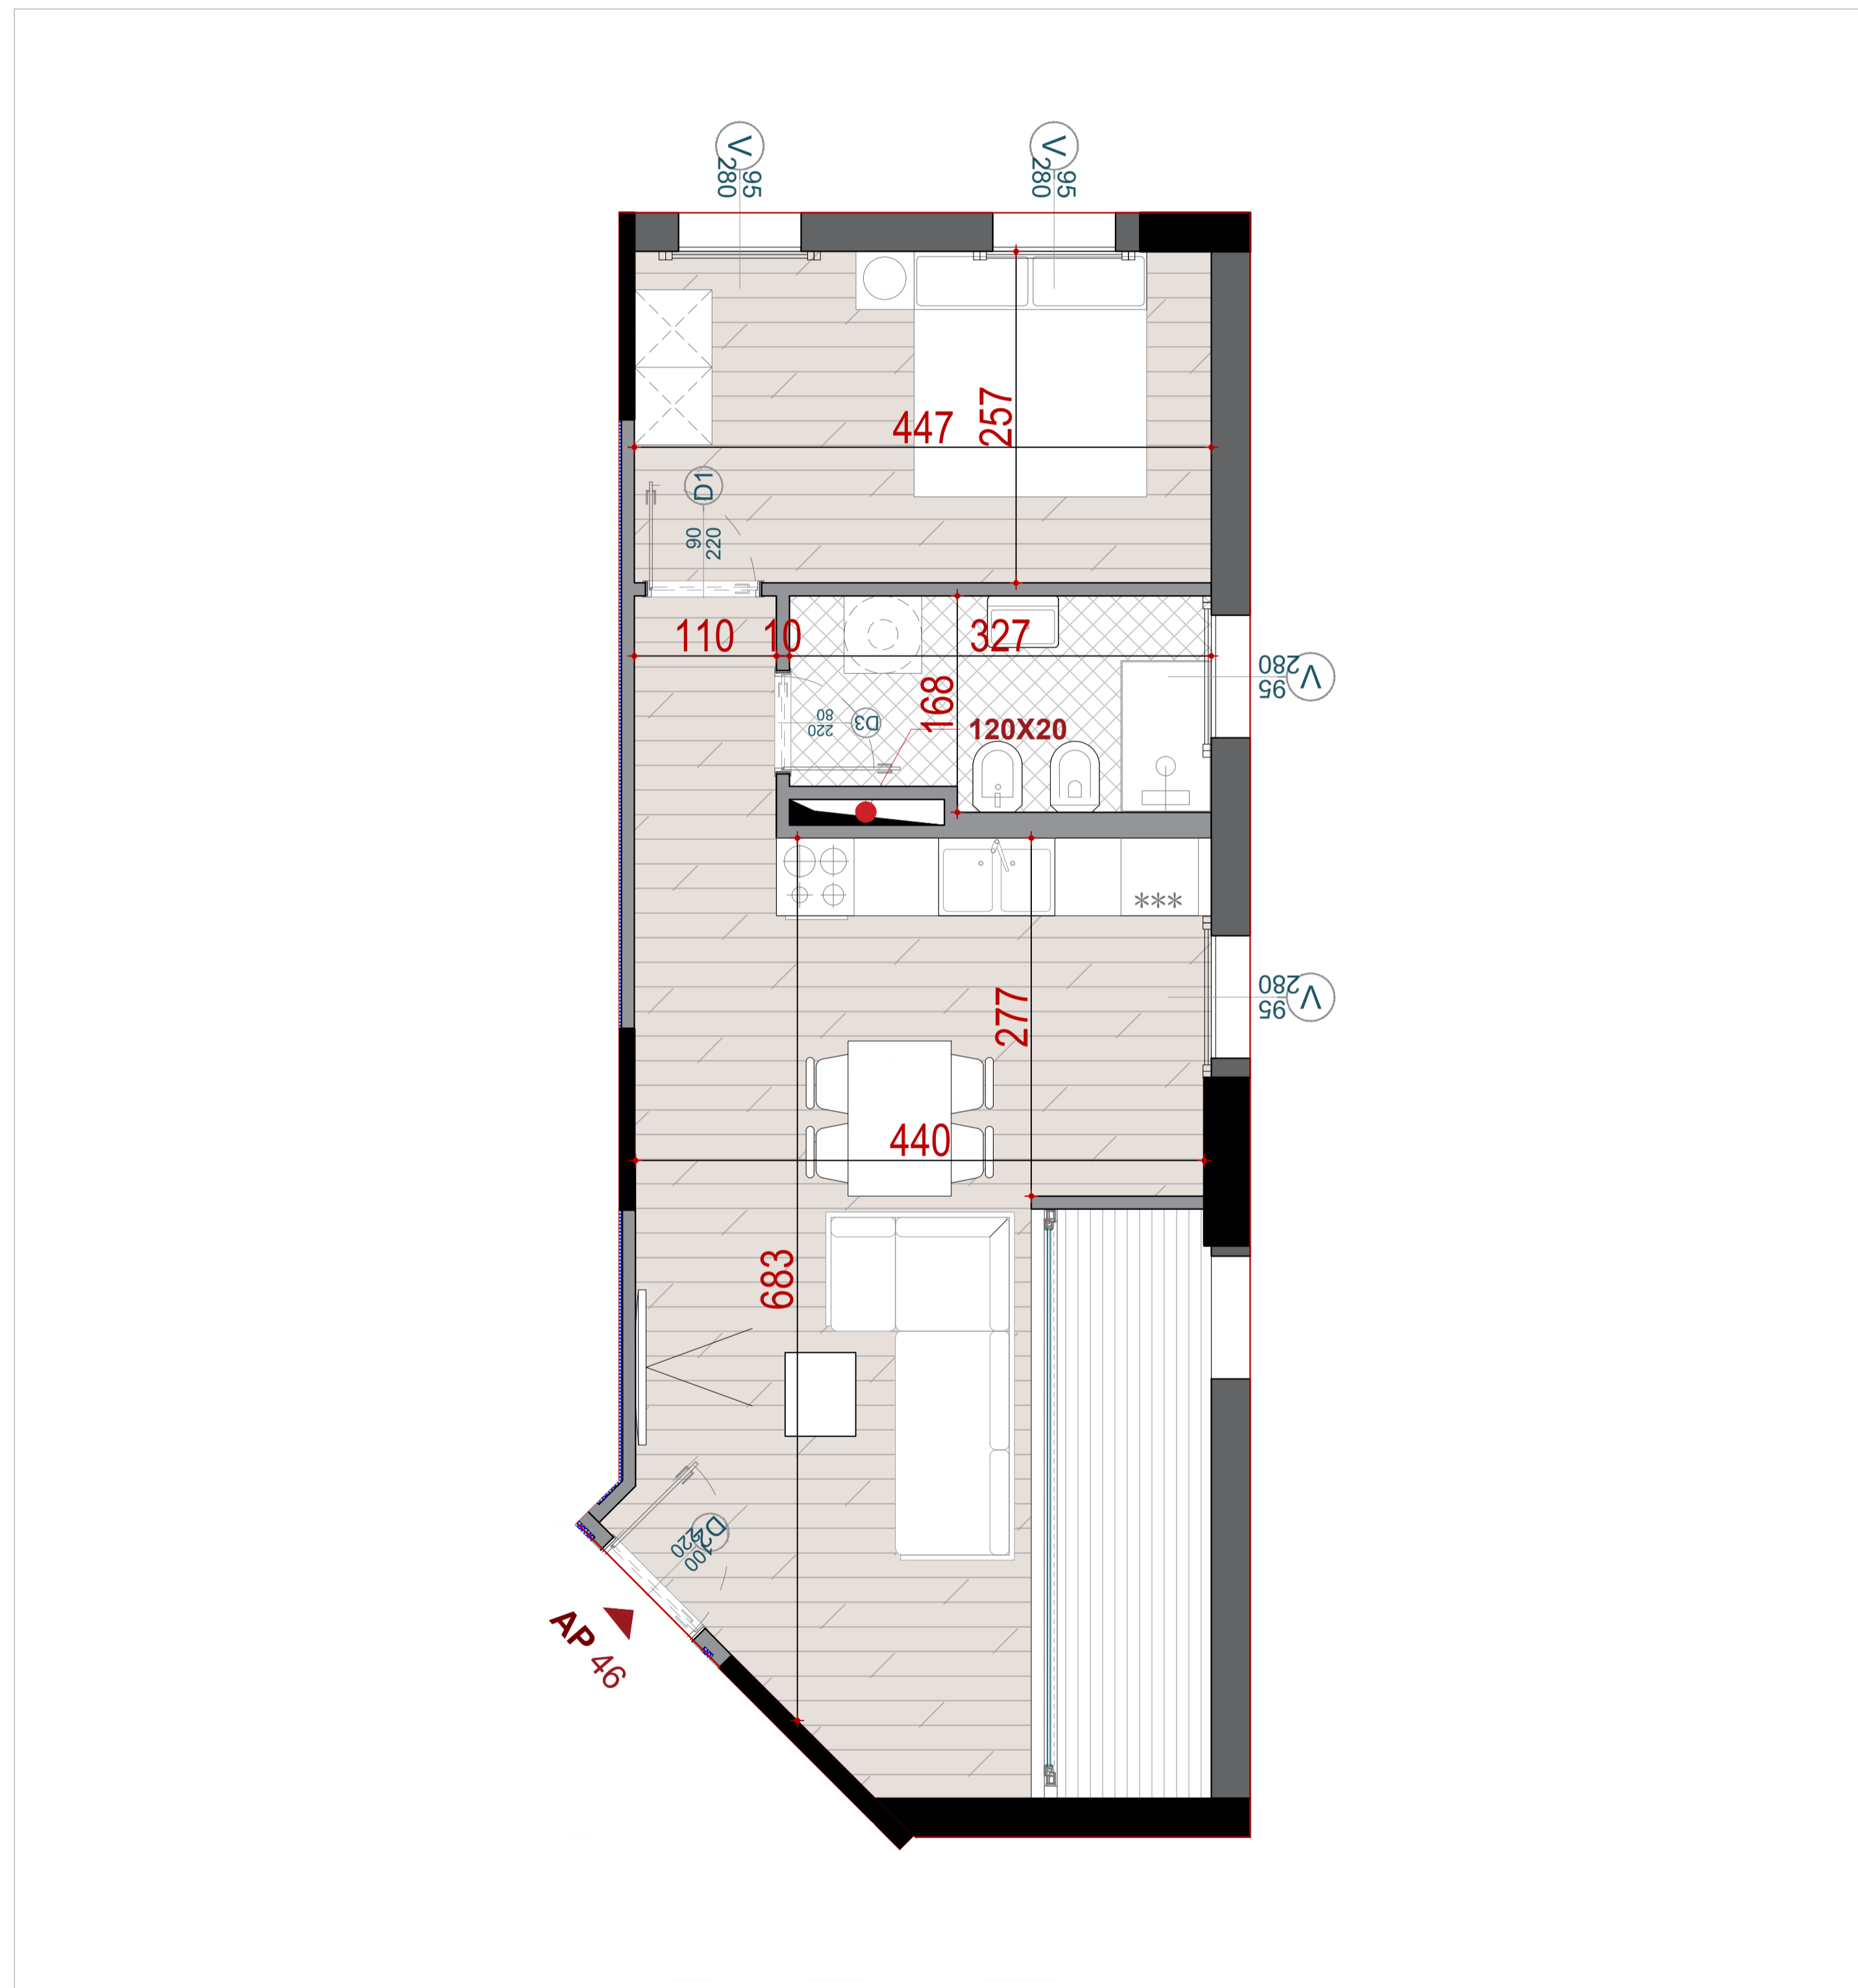

GODINA BANIMI DHE SHERBIMI 5,7,10,12,14,15 KATE MBI TOKE, ME 2 KATE PARKIM NENTOKE

APARTAMENT
46

KATI 11 ;BANIM

GODINA G+H

SIPERFAQE NETO	59.43 M2
SIPERFAQE E PERBASHKET	13.97 M2
SIPERFAQE TOTALE	73.40 M2

TIPOLOGJIA

APARTAMENT 1+1

PLANIMETRIA E APARTAMENTIT NR. 46

TERRA TOWERS RESIDENCE