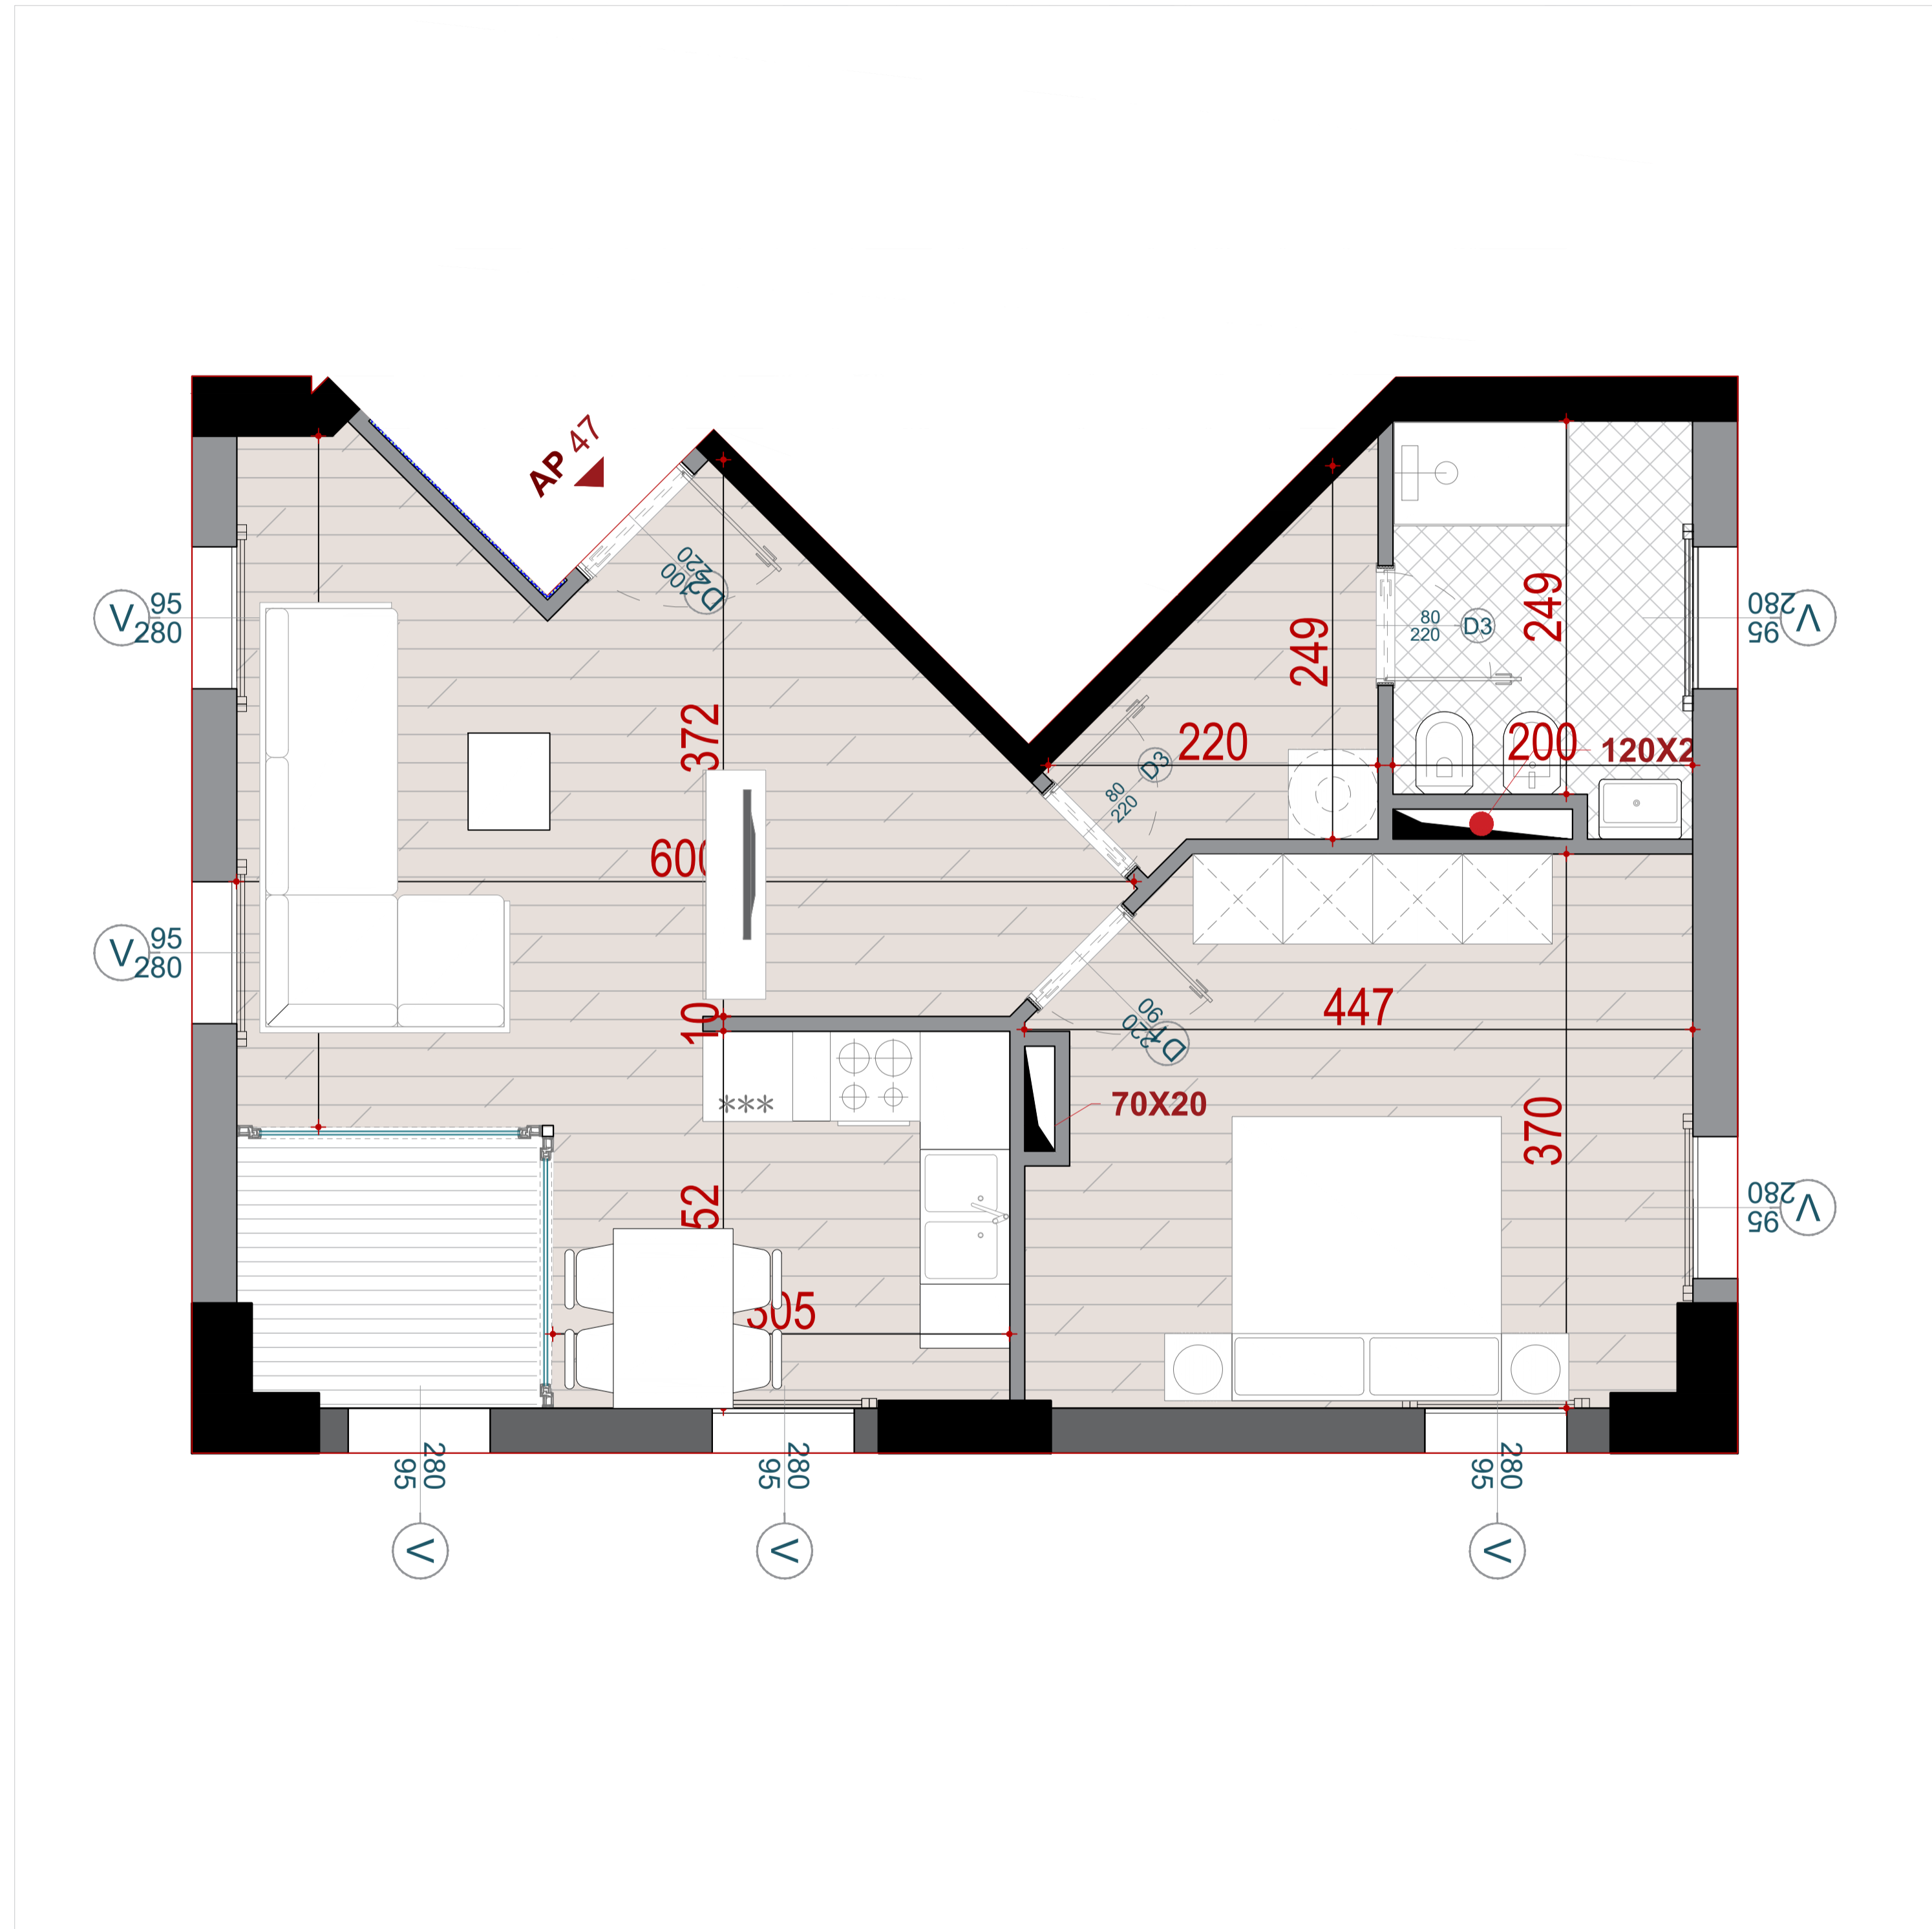

GODINA BANIMI DHE SHERBIMI 5,7,10,12,14,15 KATE MBI TOKE, ME 2 KATE PARKIM NENTOKE

APARTAMENT
47

PLANIMETRIA E APARTAMENTIT NR. 47

KATI 11 ;BANIM

GODINA G+H

SIPERFAQE NETO

66.31 M2

SIPERFAQE E PERBASHKET

15.58 M2

SIPERFAQE TOTALE

81.89 M2

TIPOLOGJIA

APARTAMENT 1+1