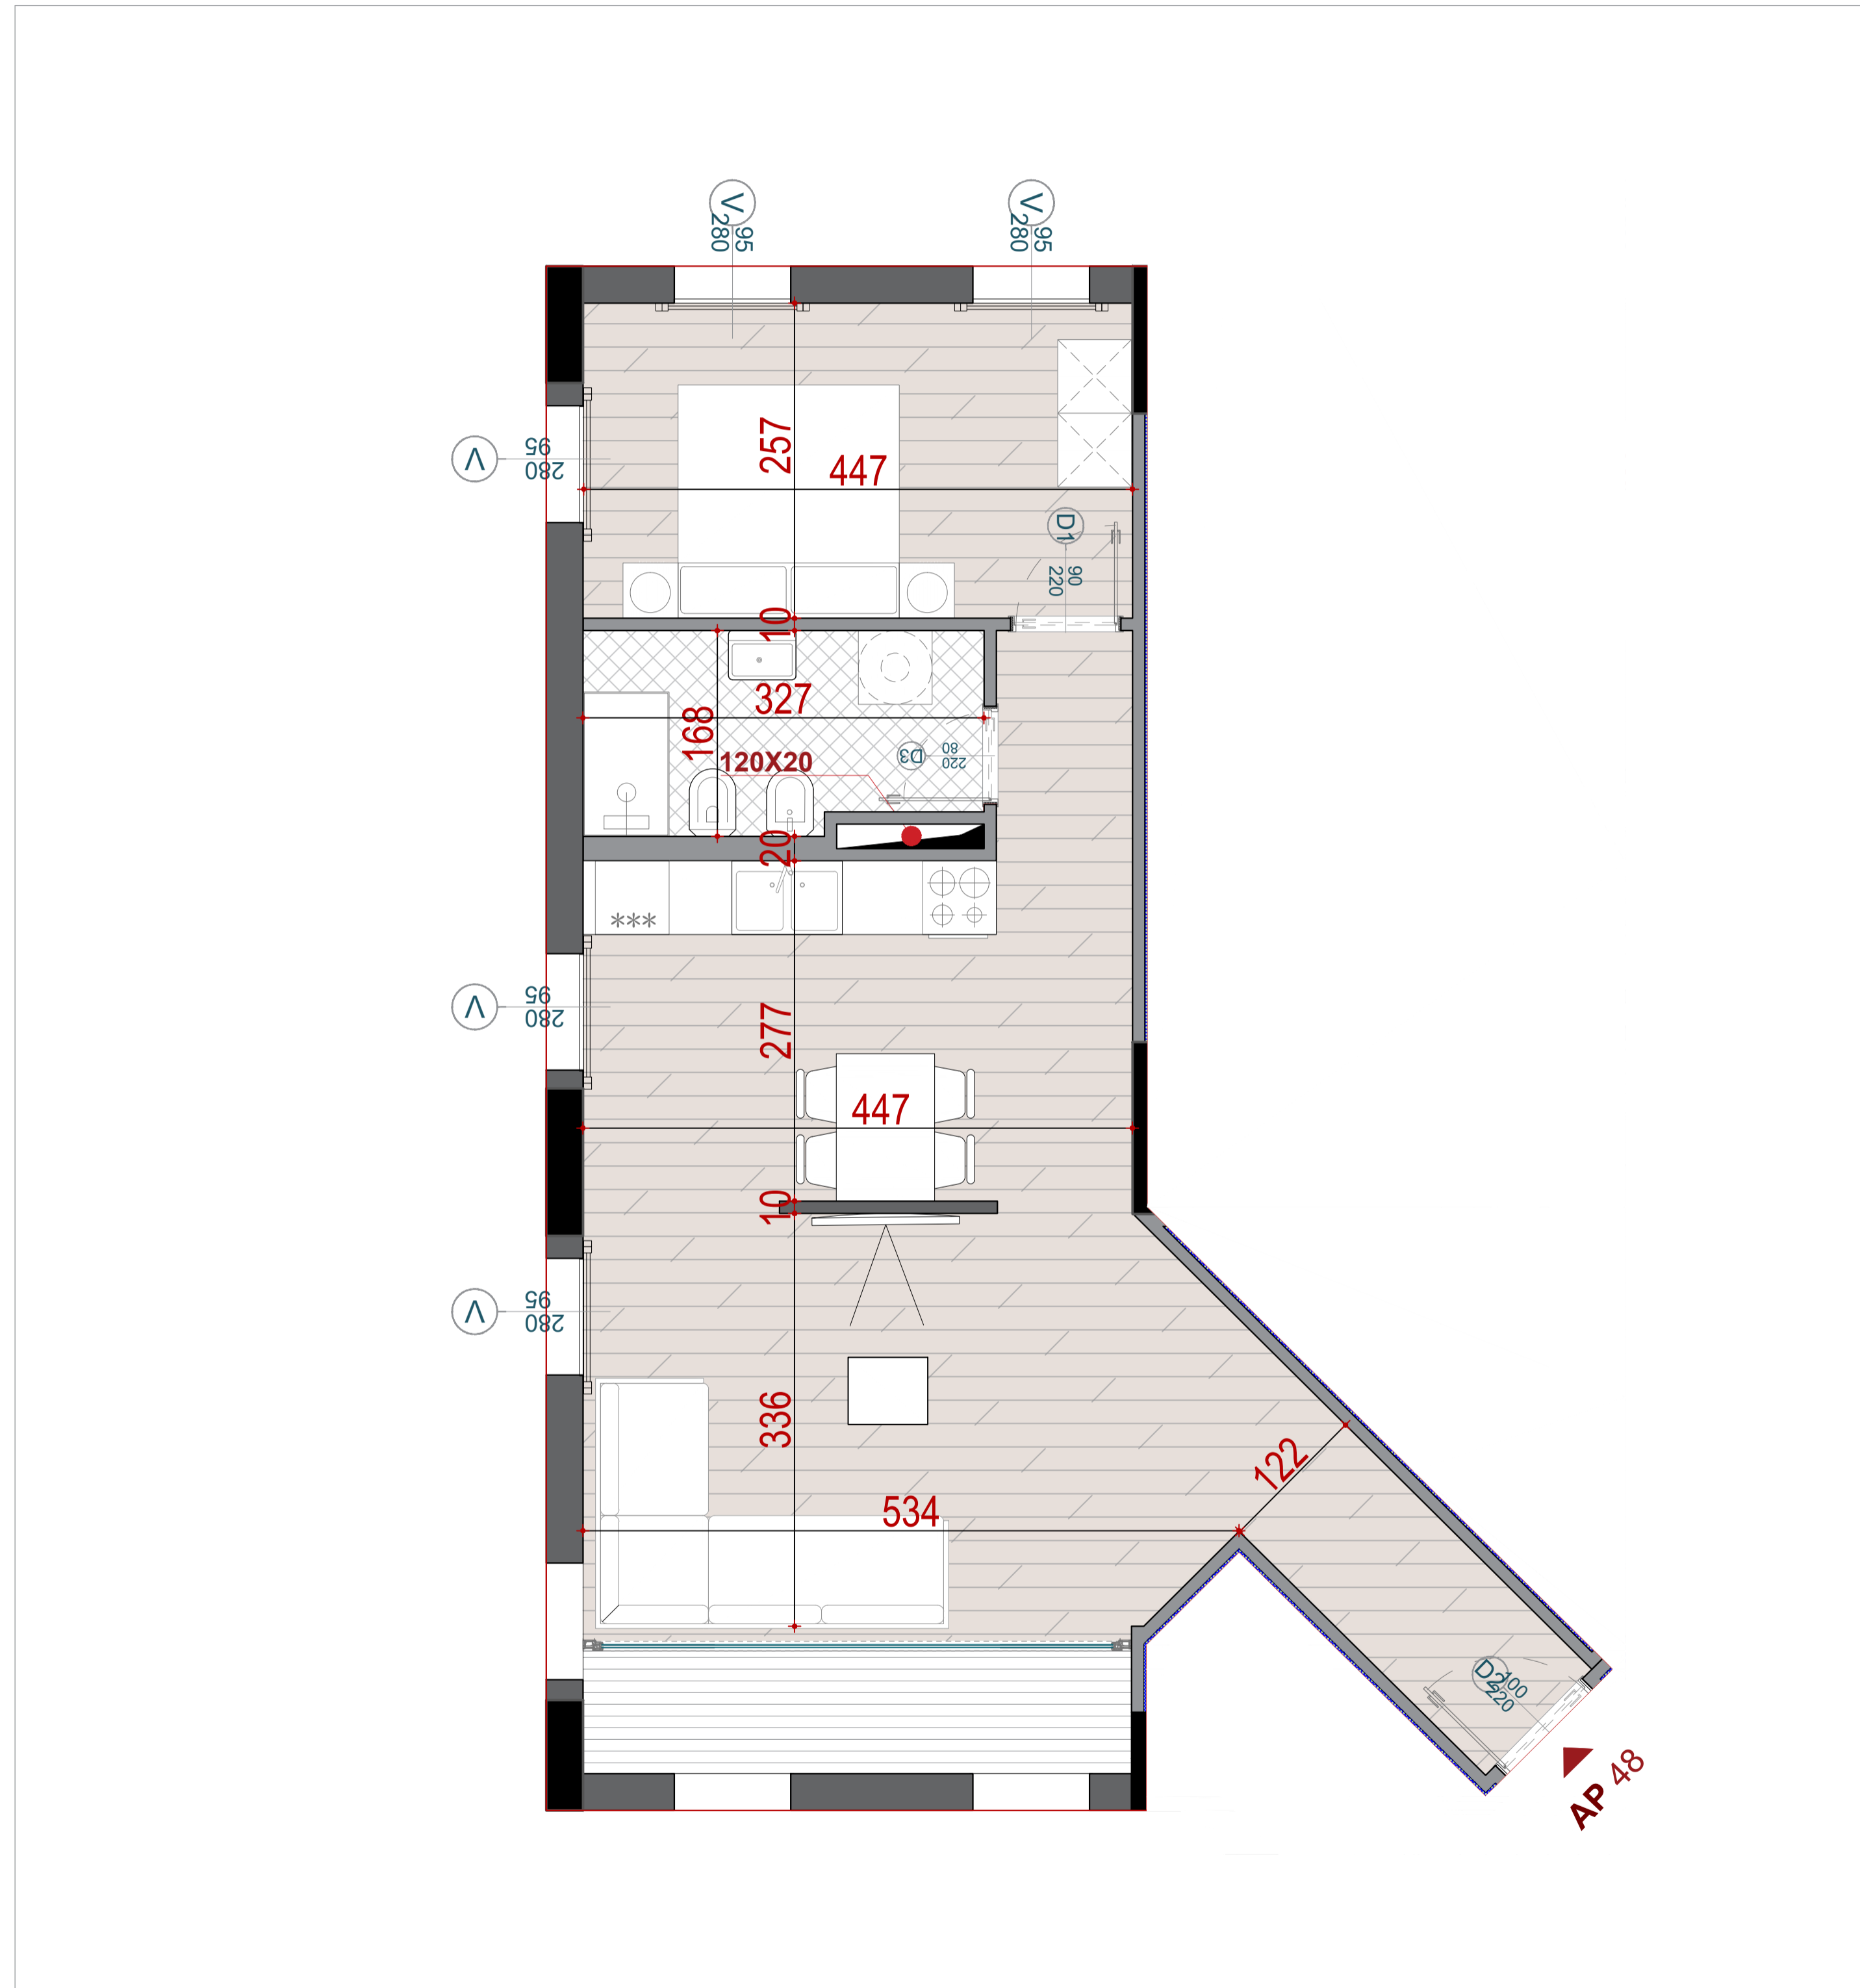

GODINA BANIMI DHE SHERBIMI 5,7,10,12,14,15 KATE MBI TOKE, ME 2 KATE PARKIM NENTOKE

APARTAMENT
48

PLANIMETRIA E APARTAMENTIT NR. 48

KATI 12 ;BANIM

GODINA G+H

SIPERFAQE NETO

68.92 M2

SIPERFAQE E PERBASHKET

16.20 M2

SIPERFAQE TOTALE

85.12 M2

TIPOLOGJIA

APARTAMENT 1+1