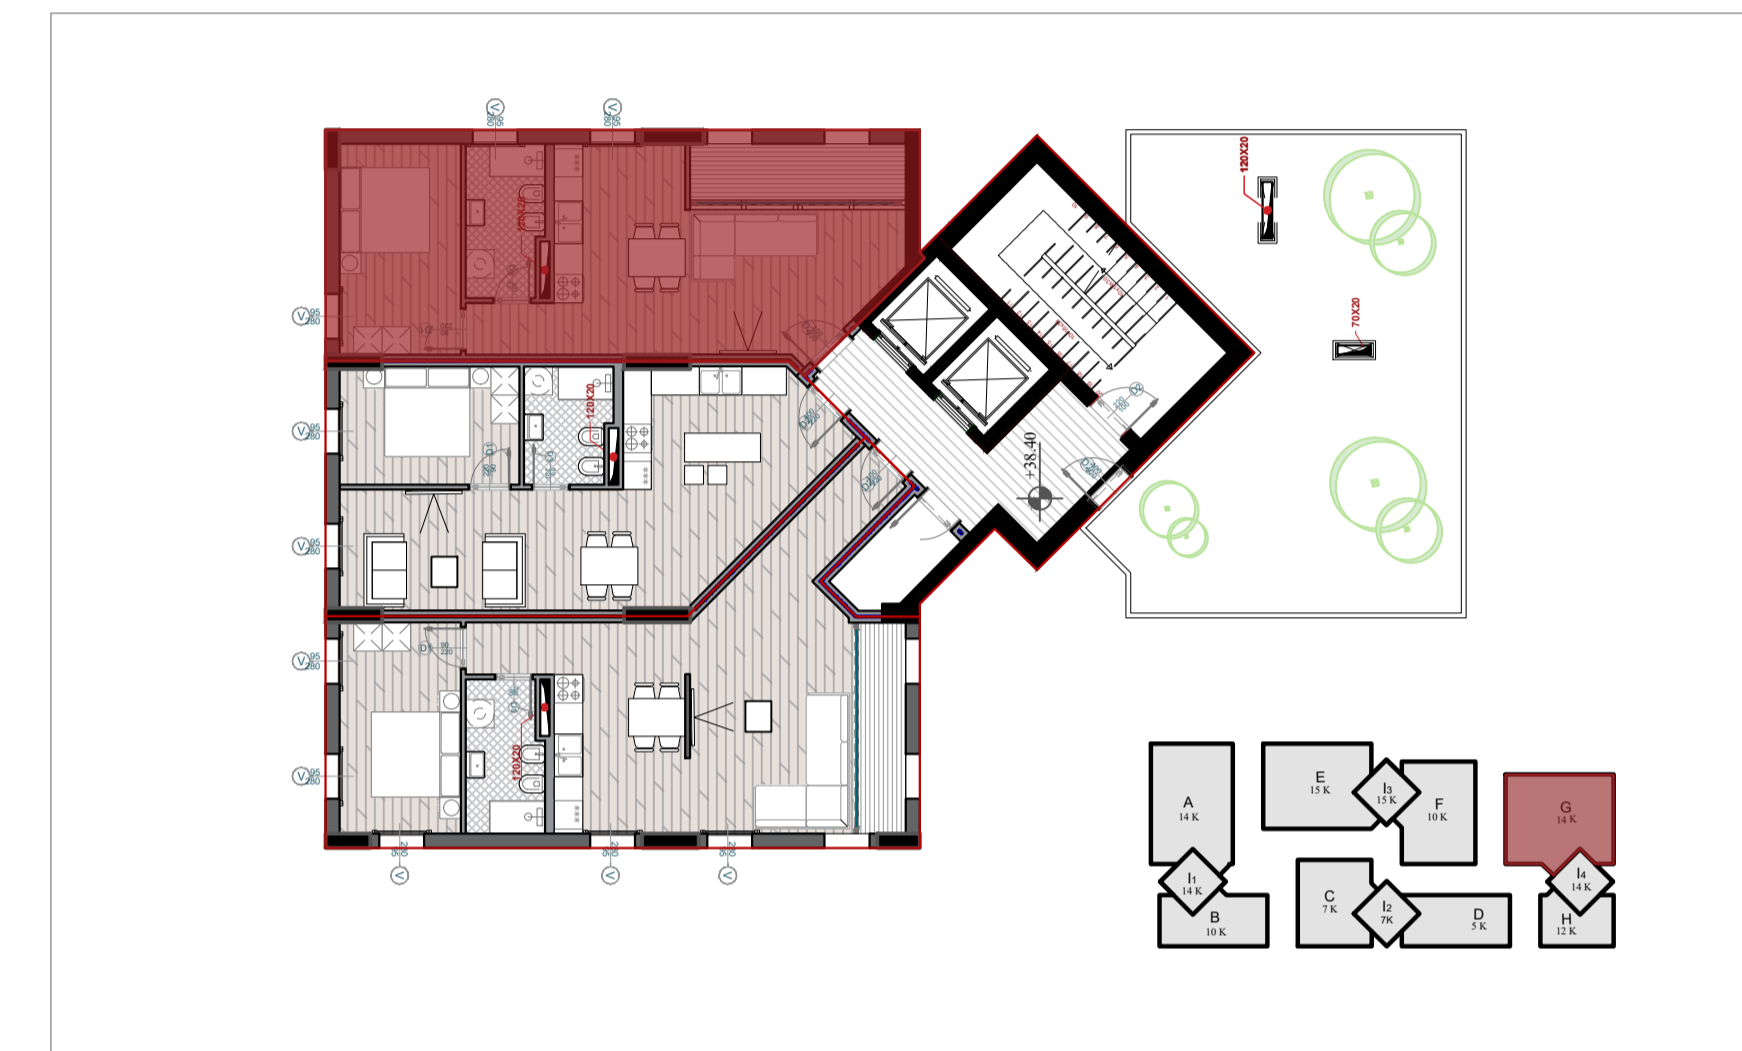

GODINA BANIMI DHE SHERBIMI 5,7,10,12,14,15 KATE MBI TOKE, ME 2 KATE PARKIM NENTOKE

APARTAMENT

50

KATI 12 ;BANIM

GODINA G+H

| | |
|------------------------|----------|
| SIPERFAQE NETO | 59.43 M2 |
| SIPERFAQE E PERBASHKET | 13.97 M2 |
| SIPERFAQE TOTALE | 73.40 M2 |

TIPOLOGJIA

APARTAMENT 1+1

PLANIMETRIA E APARTAMENTIT NR. 50