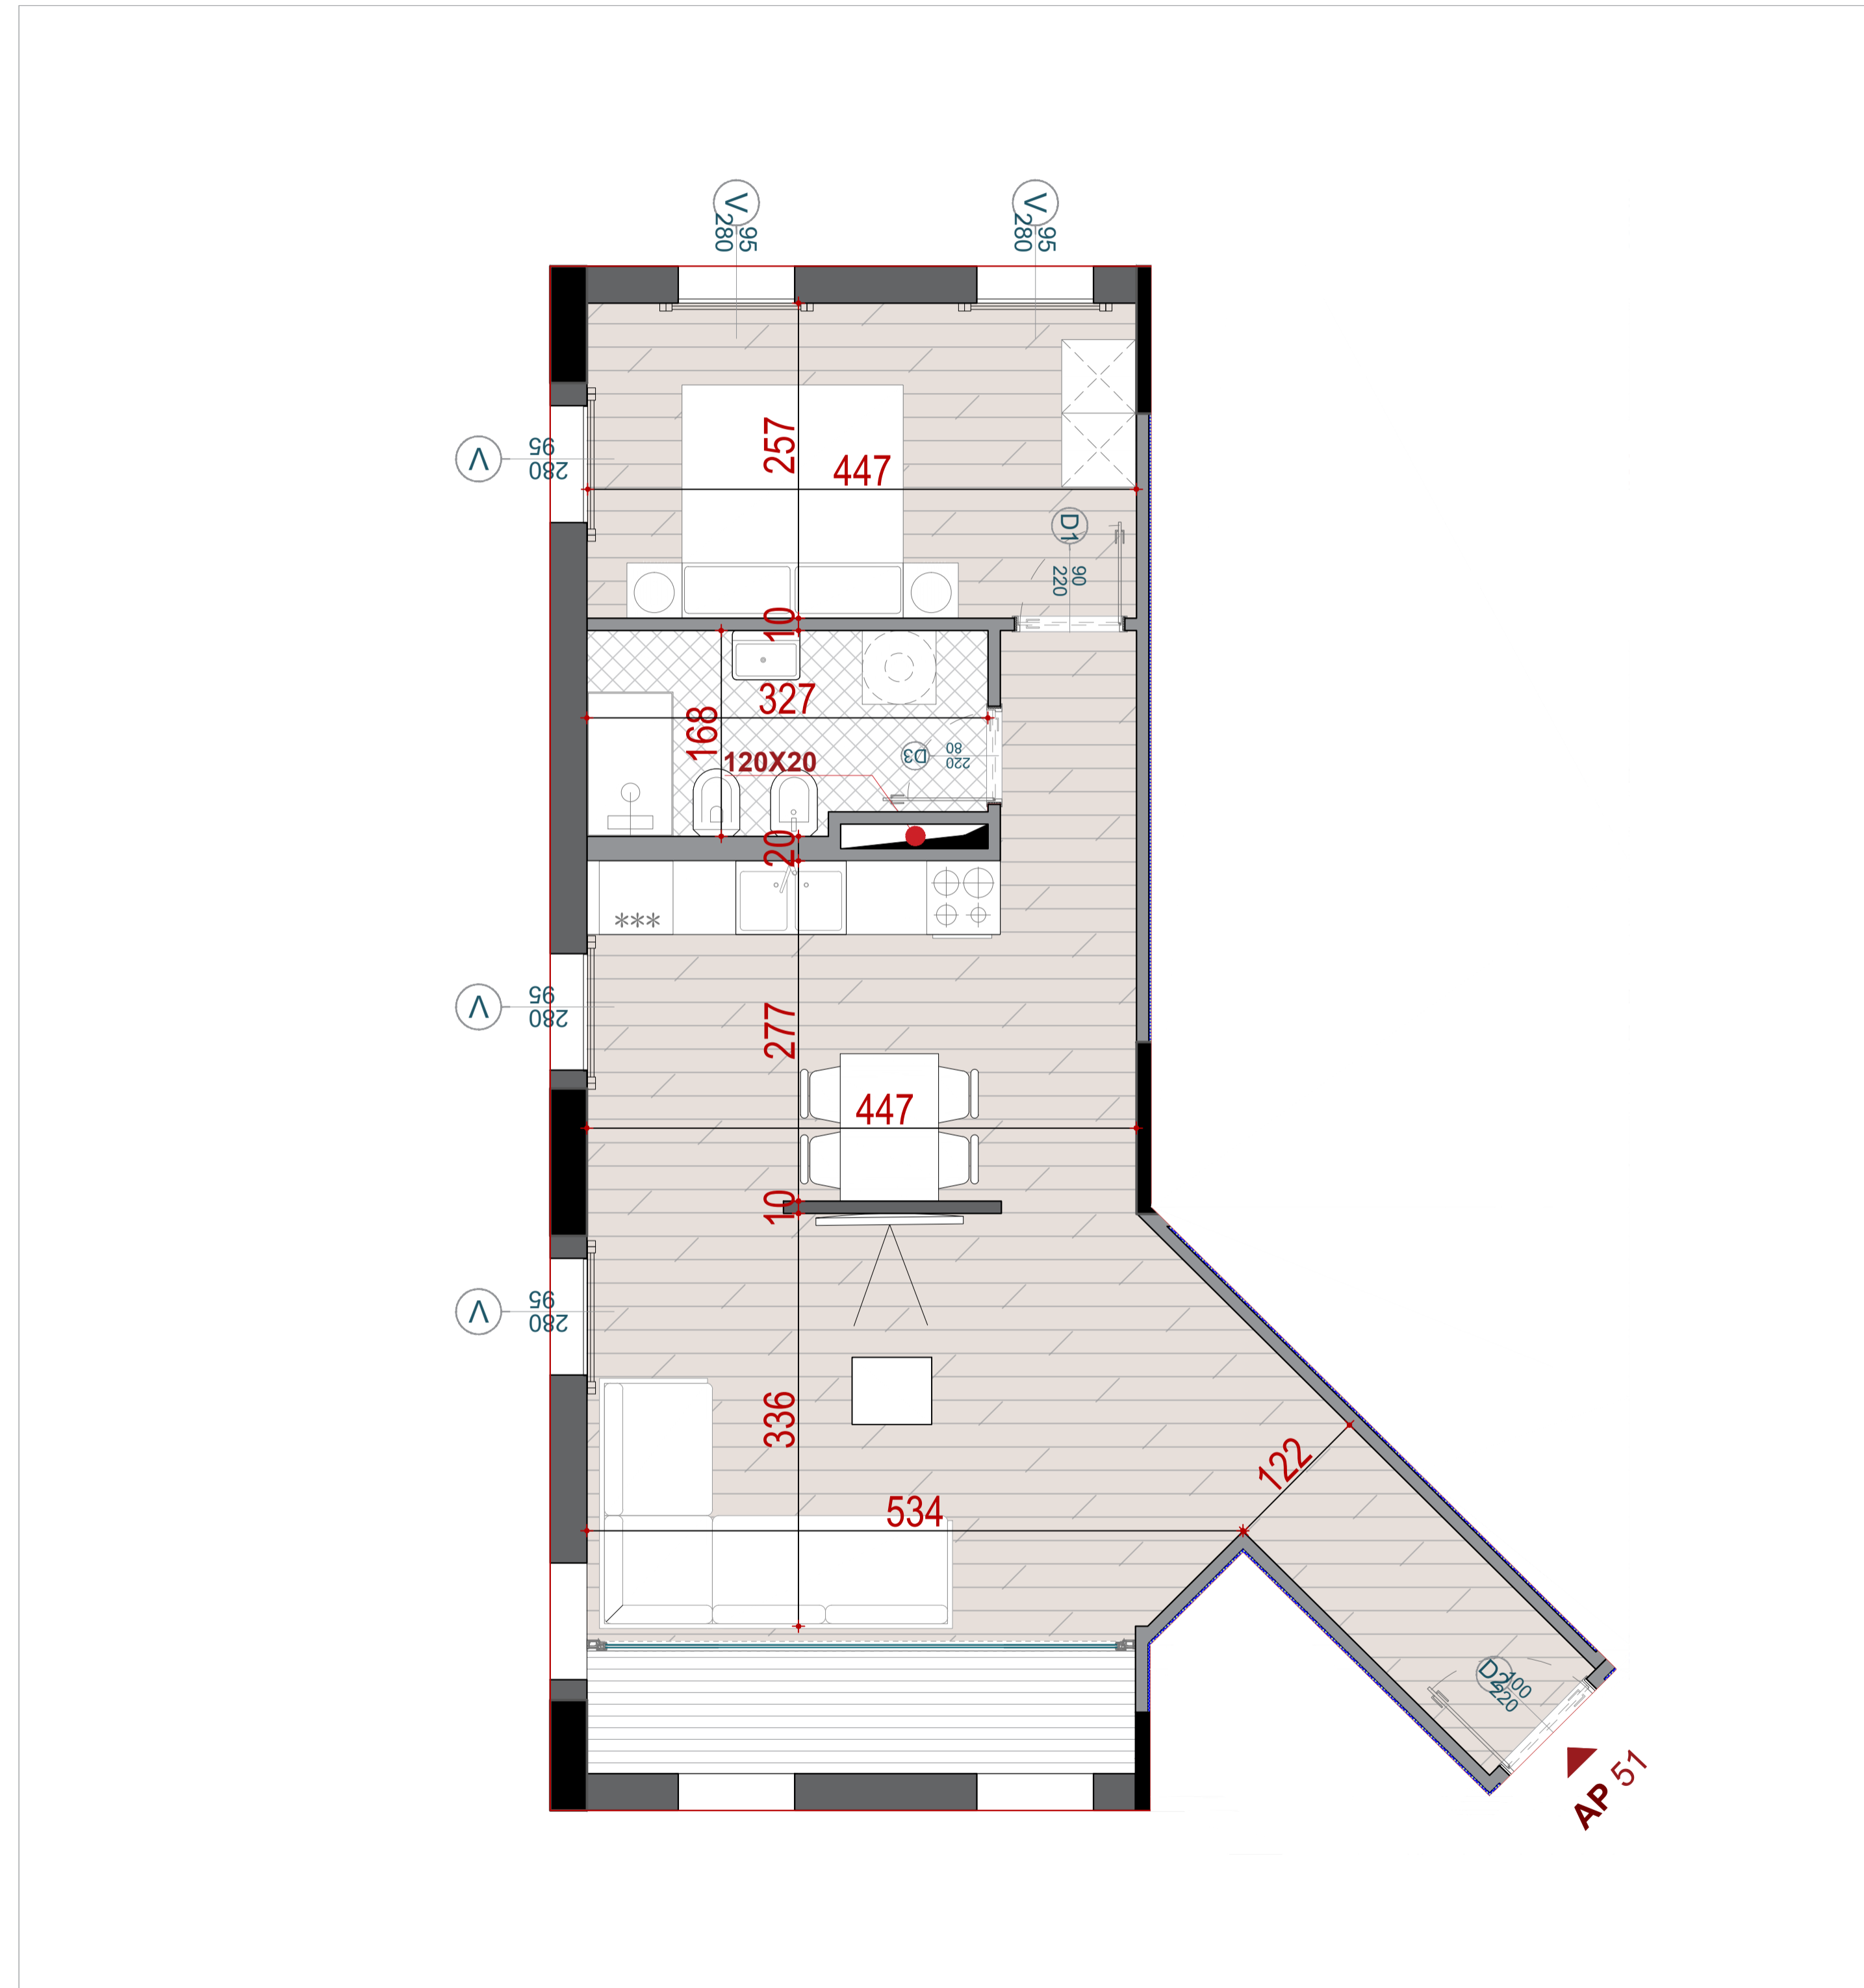

# GODINA BANIMI DHE SHERBIMI 5,7,10,12,14,15 KATE MBI TOKE, ME 2 KATE PARKIM NENTOKE

APARTAMENT  
**51**

KATI 13 ;BANIM

GODINA G+H

SIPERFAQE NETO	68.92 M2
SIPERFAQE E PERBASHKET	16.20 M2
SIPERFAQE TOTALE	85.12 M2

## PLANIMETRIA E APARTAMENTIT NR. 51

TIPOLOGJIA

APARTAMENT 1+1