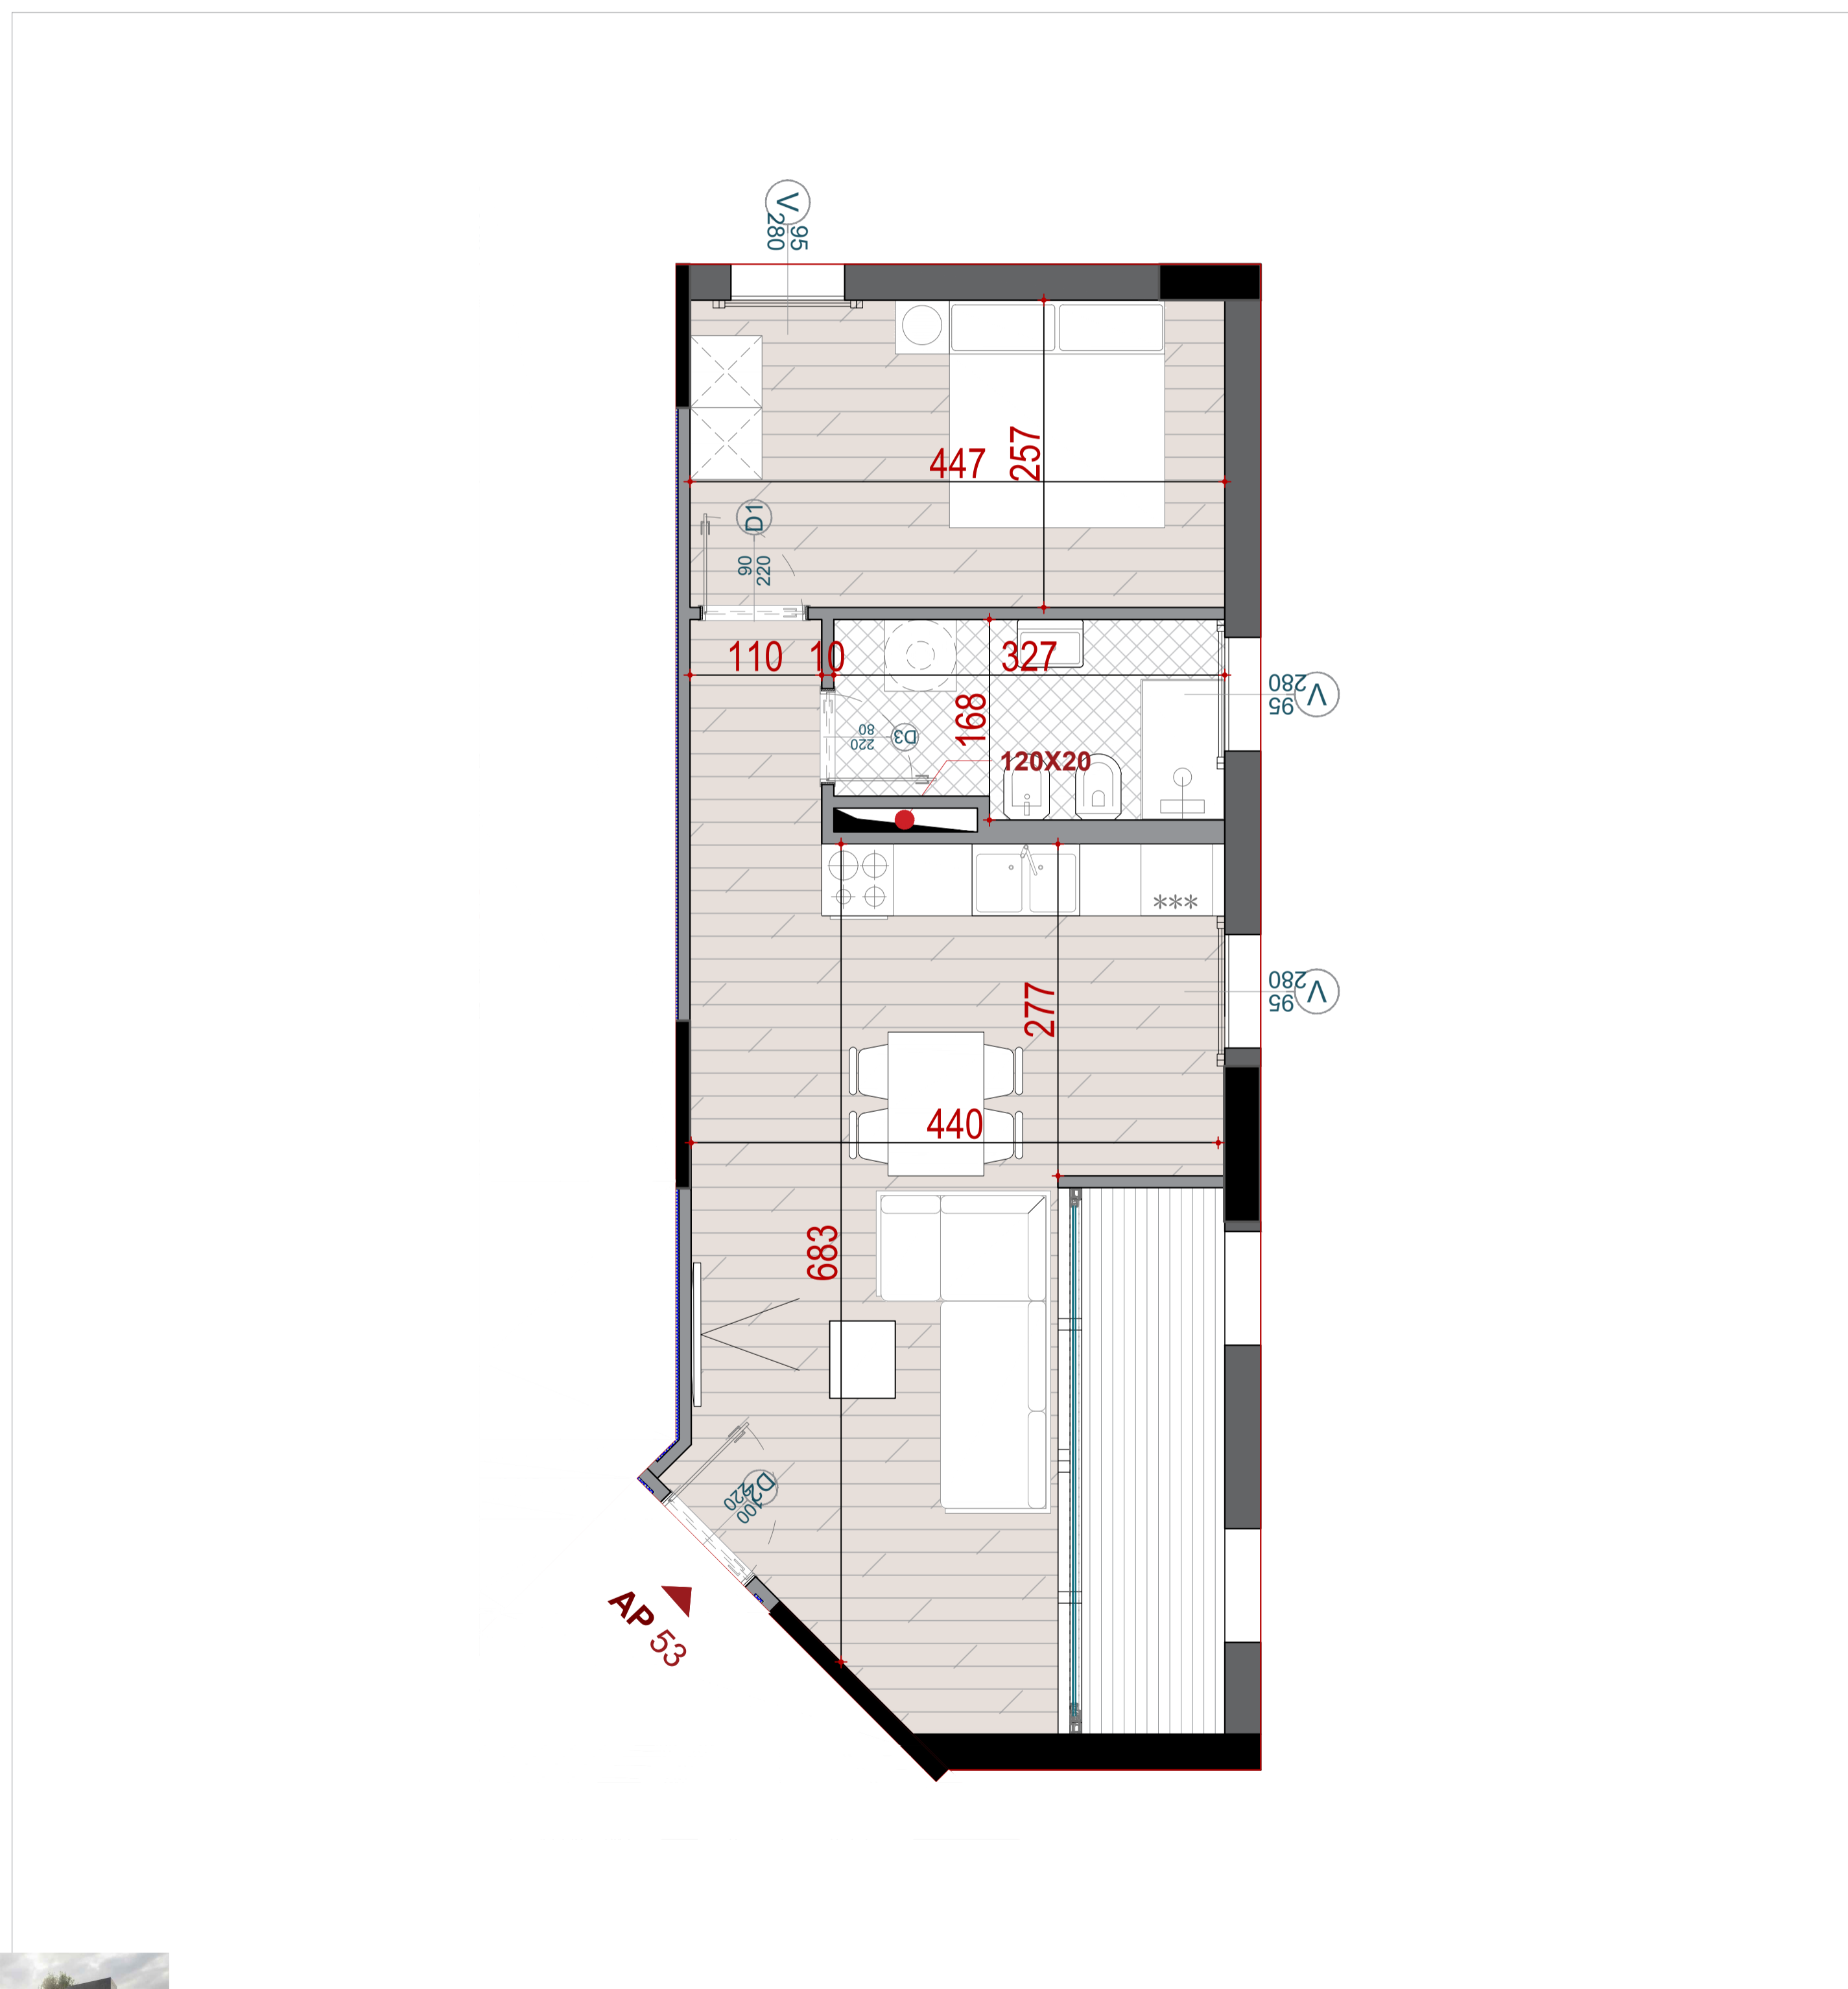

GODINA BANIMI DHE SHERBIMI 5,7,10,12,14,15 KATE MBI TOKE, ME 2 KATE PARKIM NENTOKE

APARTAMENT

53

KATI 13 ;BANIM

GODINA G+H

| | |
|------------------------|----------|
| SIPERFAQE NETO | 59.43 M2 |
| SIPERFAQE E PERBASHKET | 13.97 M2 |
| SIPERFAQE TOTALE | 73.40 M2 |

TIPOLOGJIA

APARTAMENT 1+1

PLANIMETRIA E APARTAMENTIT NR. 53

TERRA TOWERS RESIDENCE

ARB&TRANS-2010 SHPK