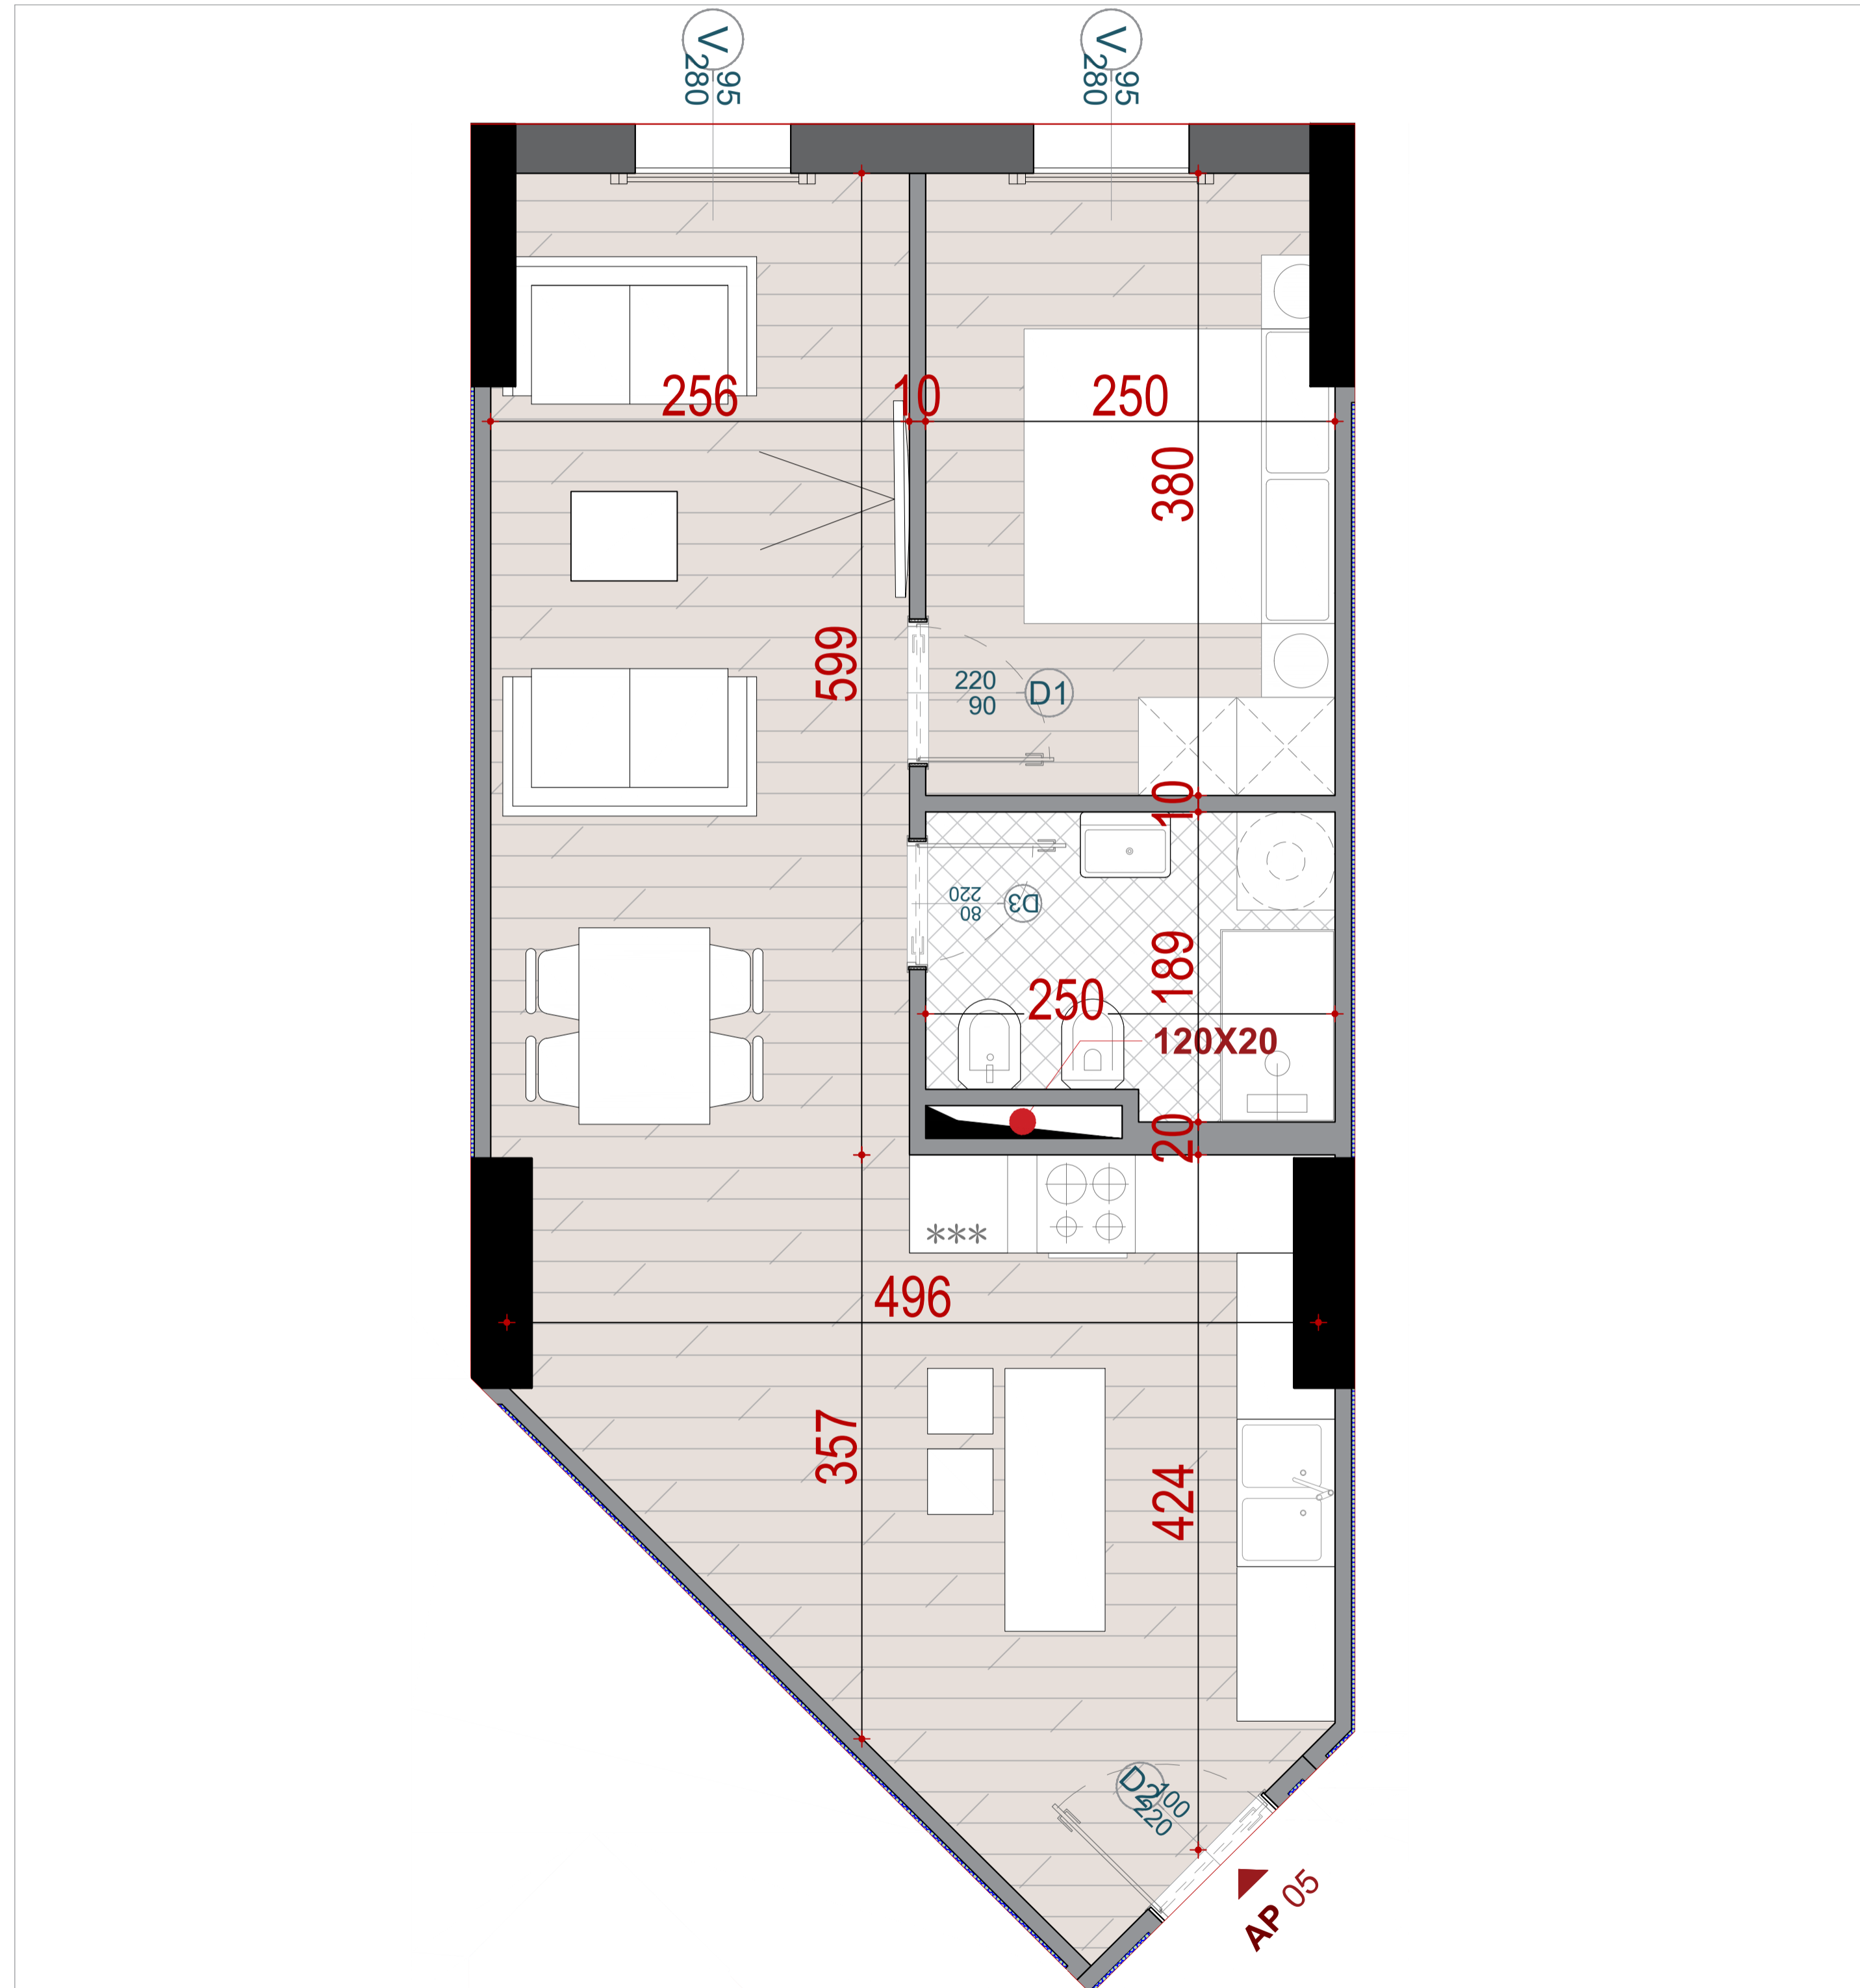

# GODINA BANIMI DHE SHERBIMI 5,7,10,12,14,15 KATE MBI TOKE, ME 2 KATE PARKIM NENTOKE

APARTAMENT  
**05**

KATI 1 ;BANIM

GODINA G+H

PLANIMETRIA E APARTAMENTIT NR. 05

SIPERFAQE NETO  
SIPERFAQE E PERBASHKET  
SIPERFAQE TOTALE

53.32 M2  
12.53 M2  
65.85 M2

TIPOLOGJIA

APARTAMENT 1+1