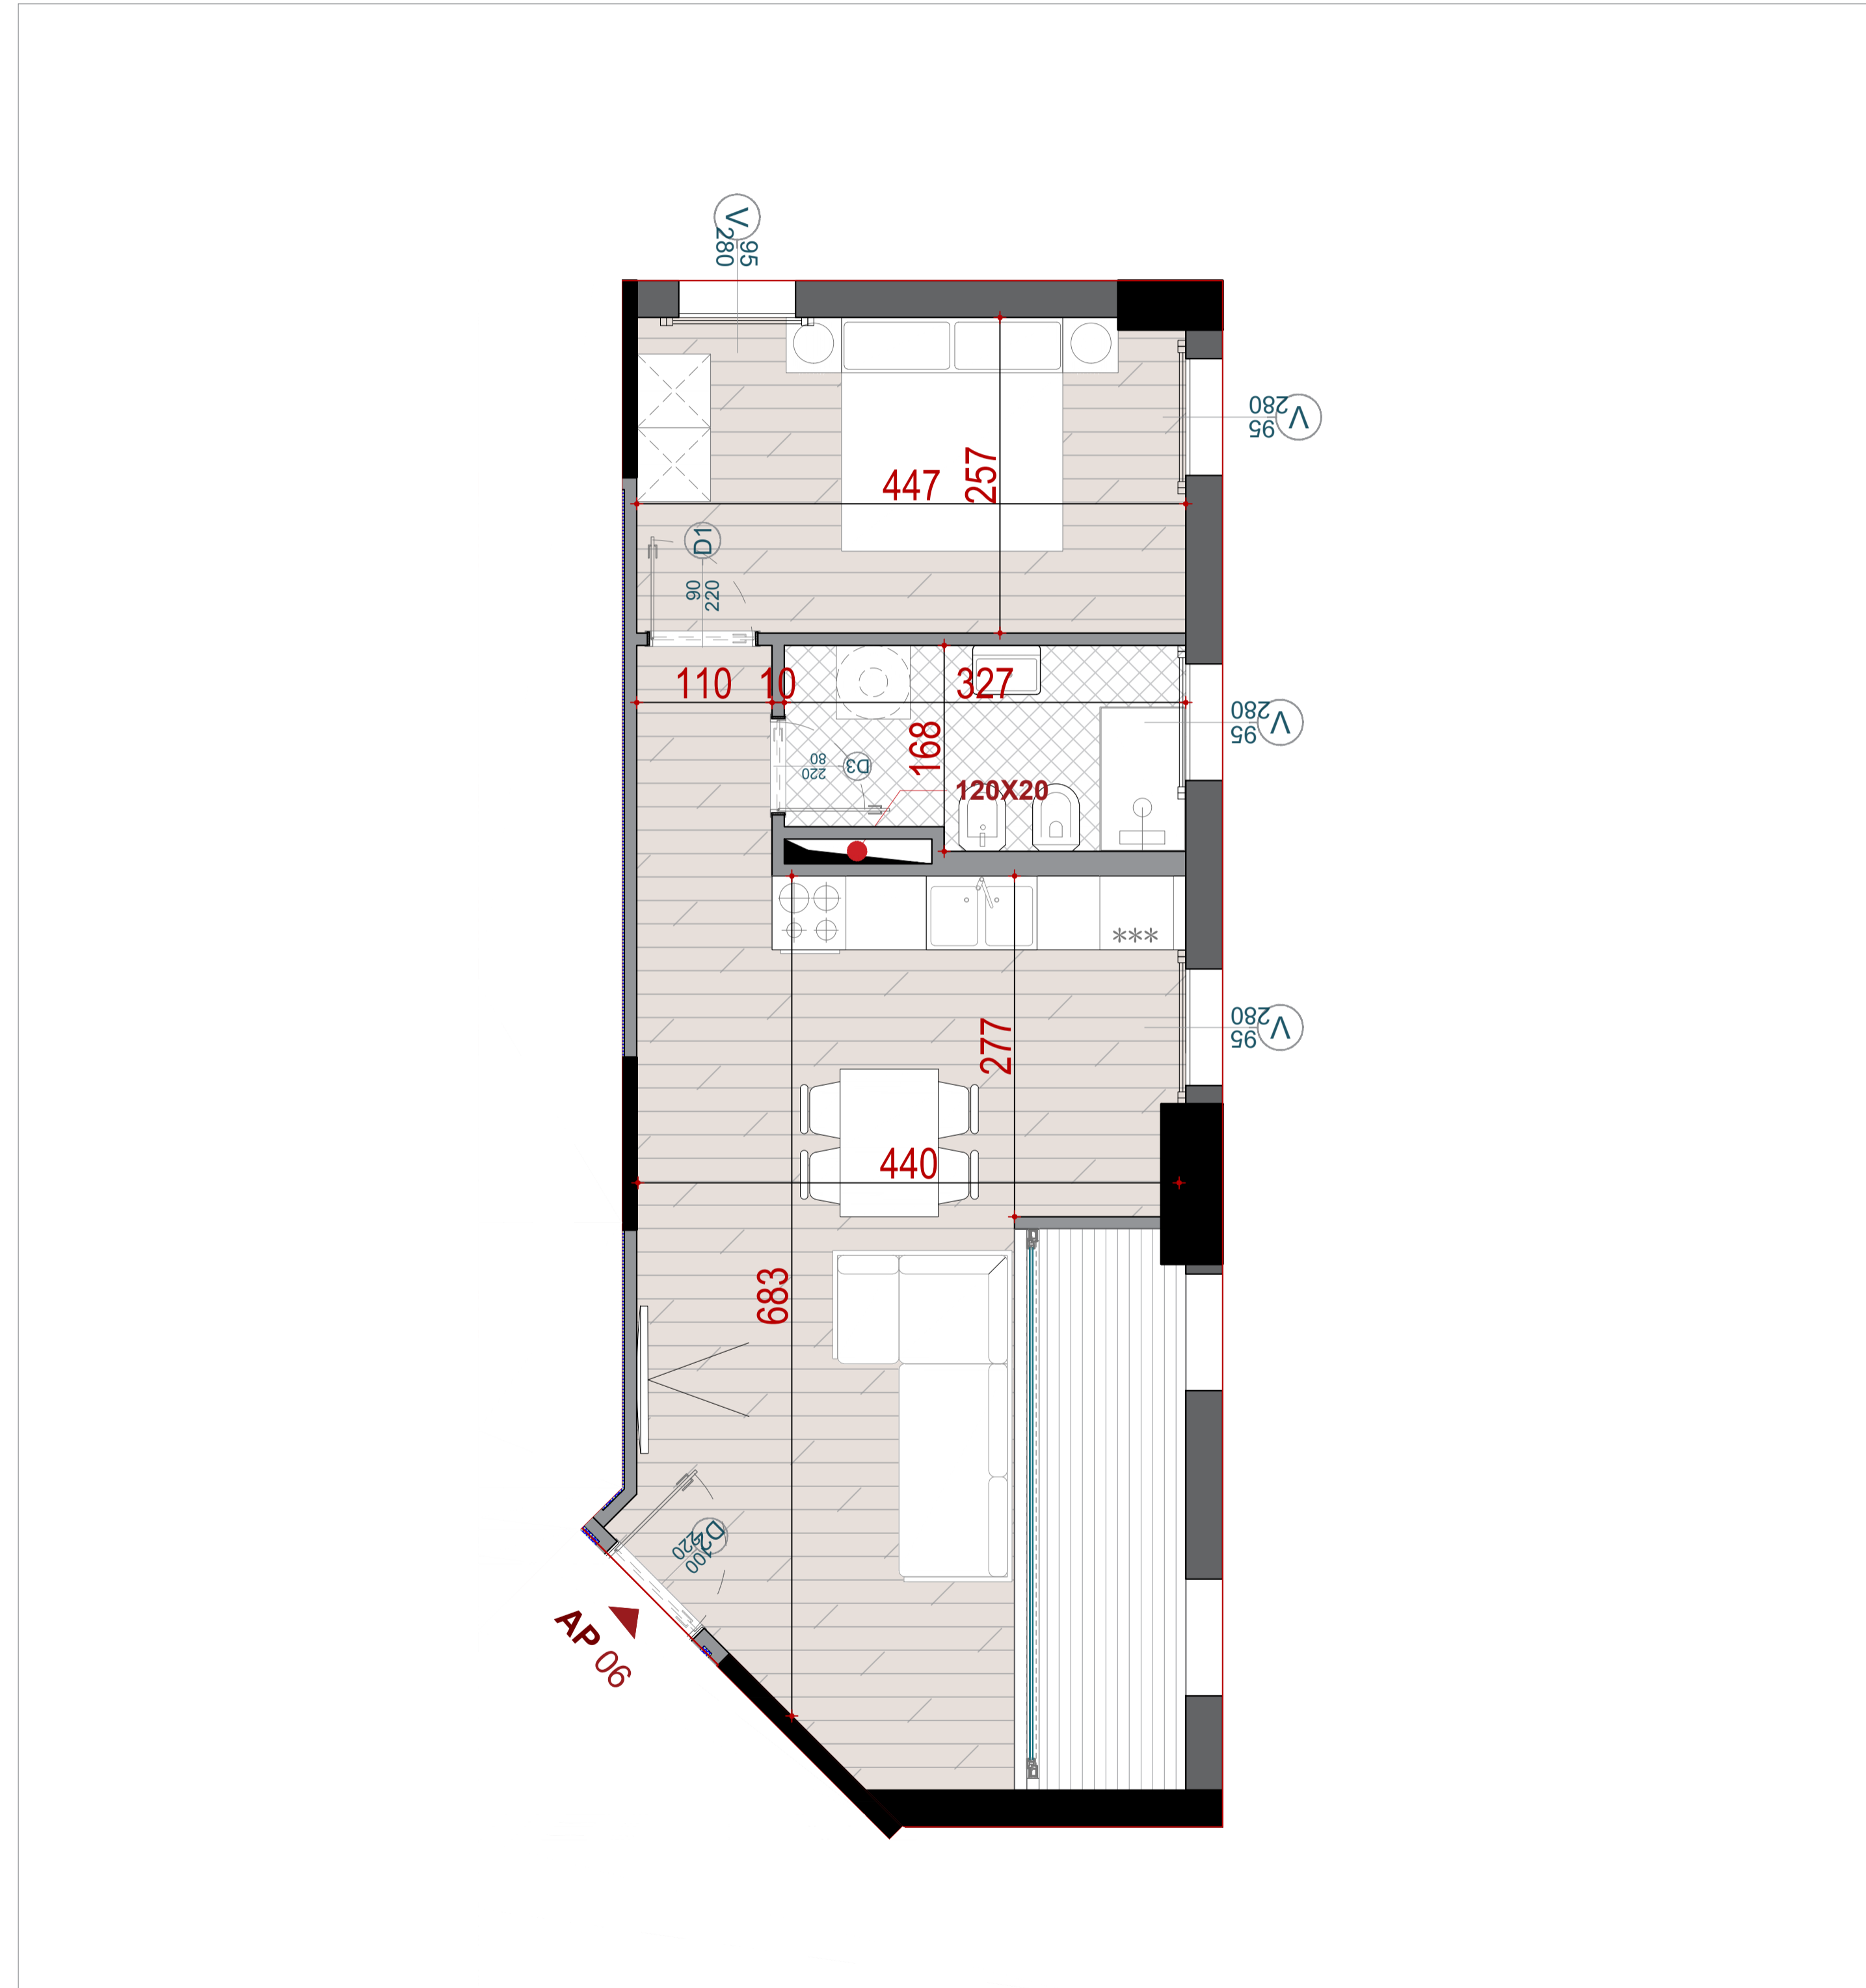

GODINA BANIMI DHE SHERBIMI 5,7,10,12,14,15 KATE MBI TOKE, ME 2 KATE PARKIM NENTOKE

APARTAMENT
06

PLANIMETRIA E APARTAMENTIT NR. 06

KATI 1 ;BANIM

GODINA G+H

SIPERFAQE NETO

59.43 M2

SIPERFAQE E PERBASHKET

13.97 M2

SIPERFAQE TOTALE

73.40 M2

TIPOLOGJIA

APARTAMENT 1+1