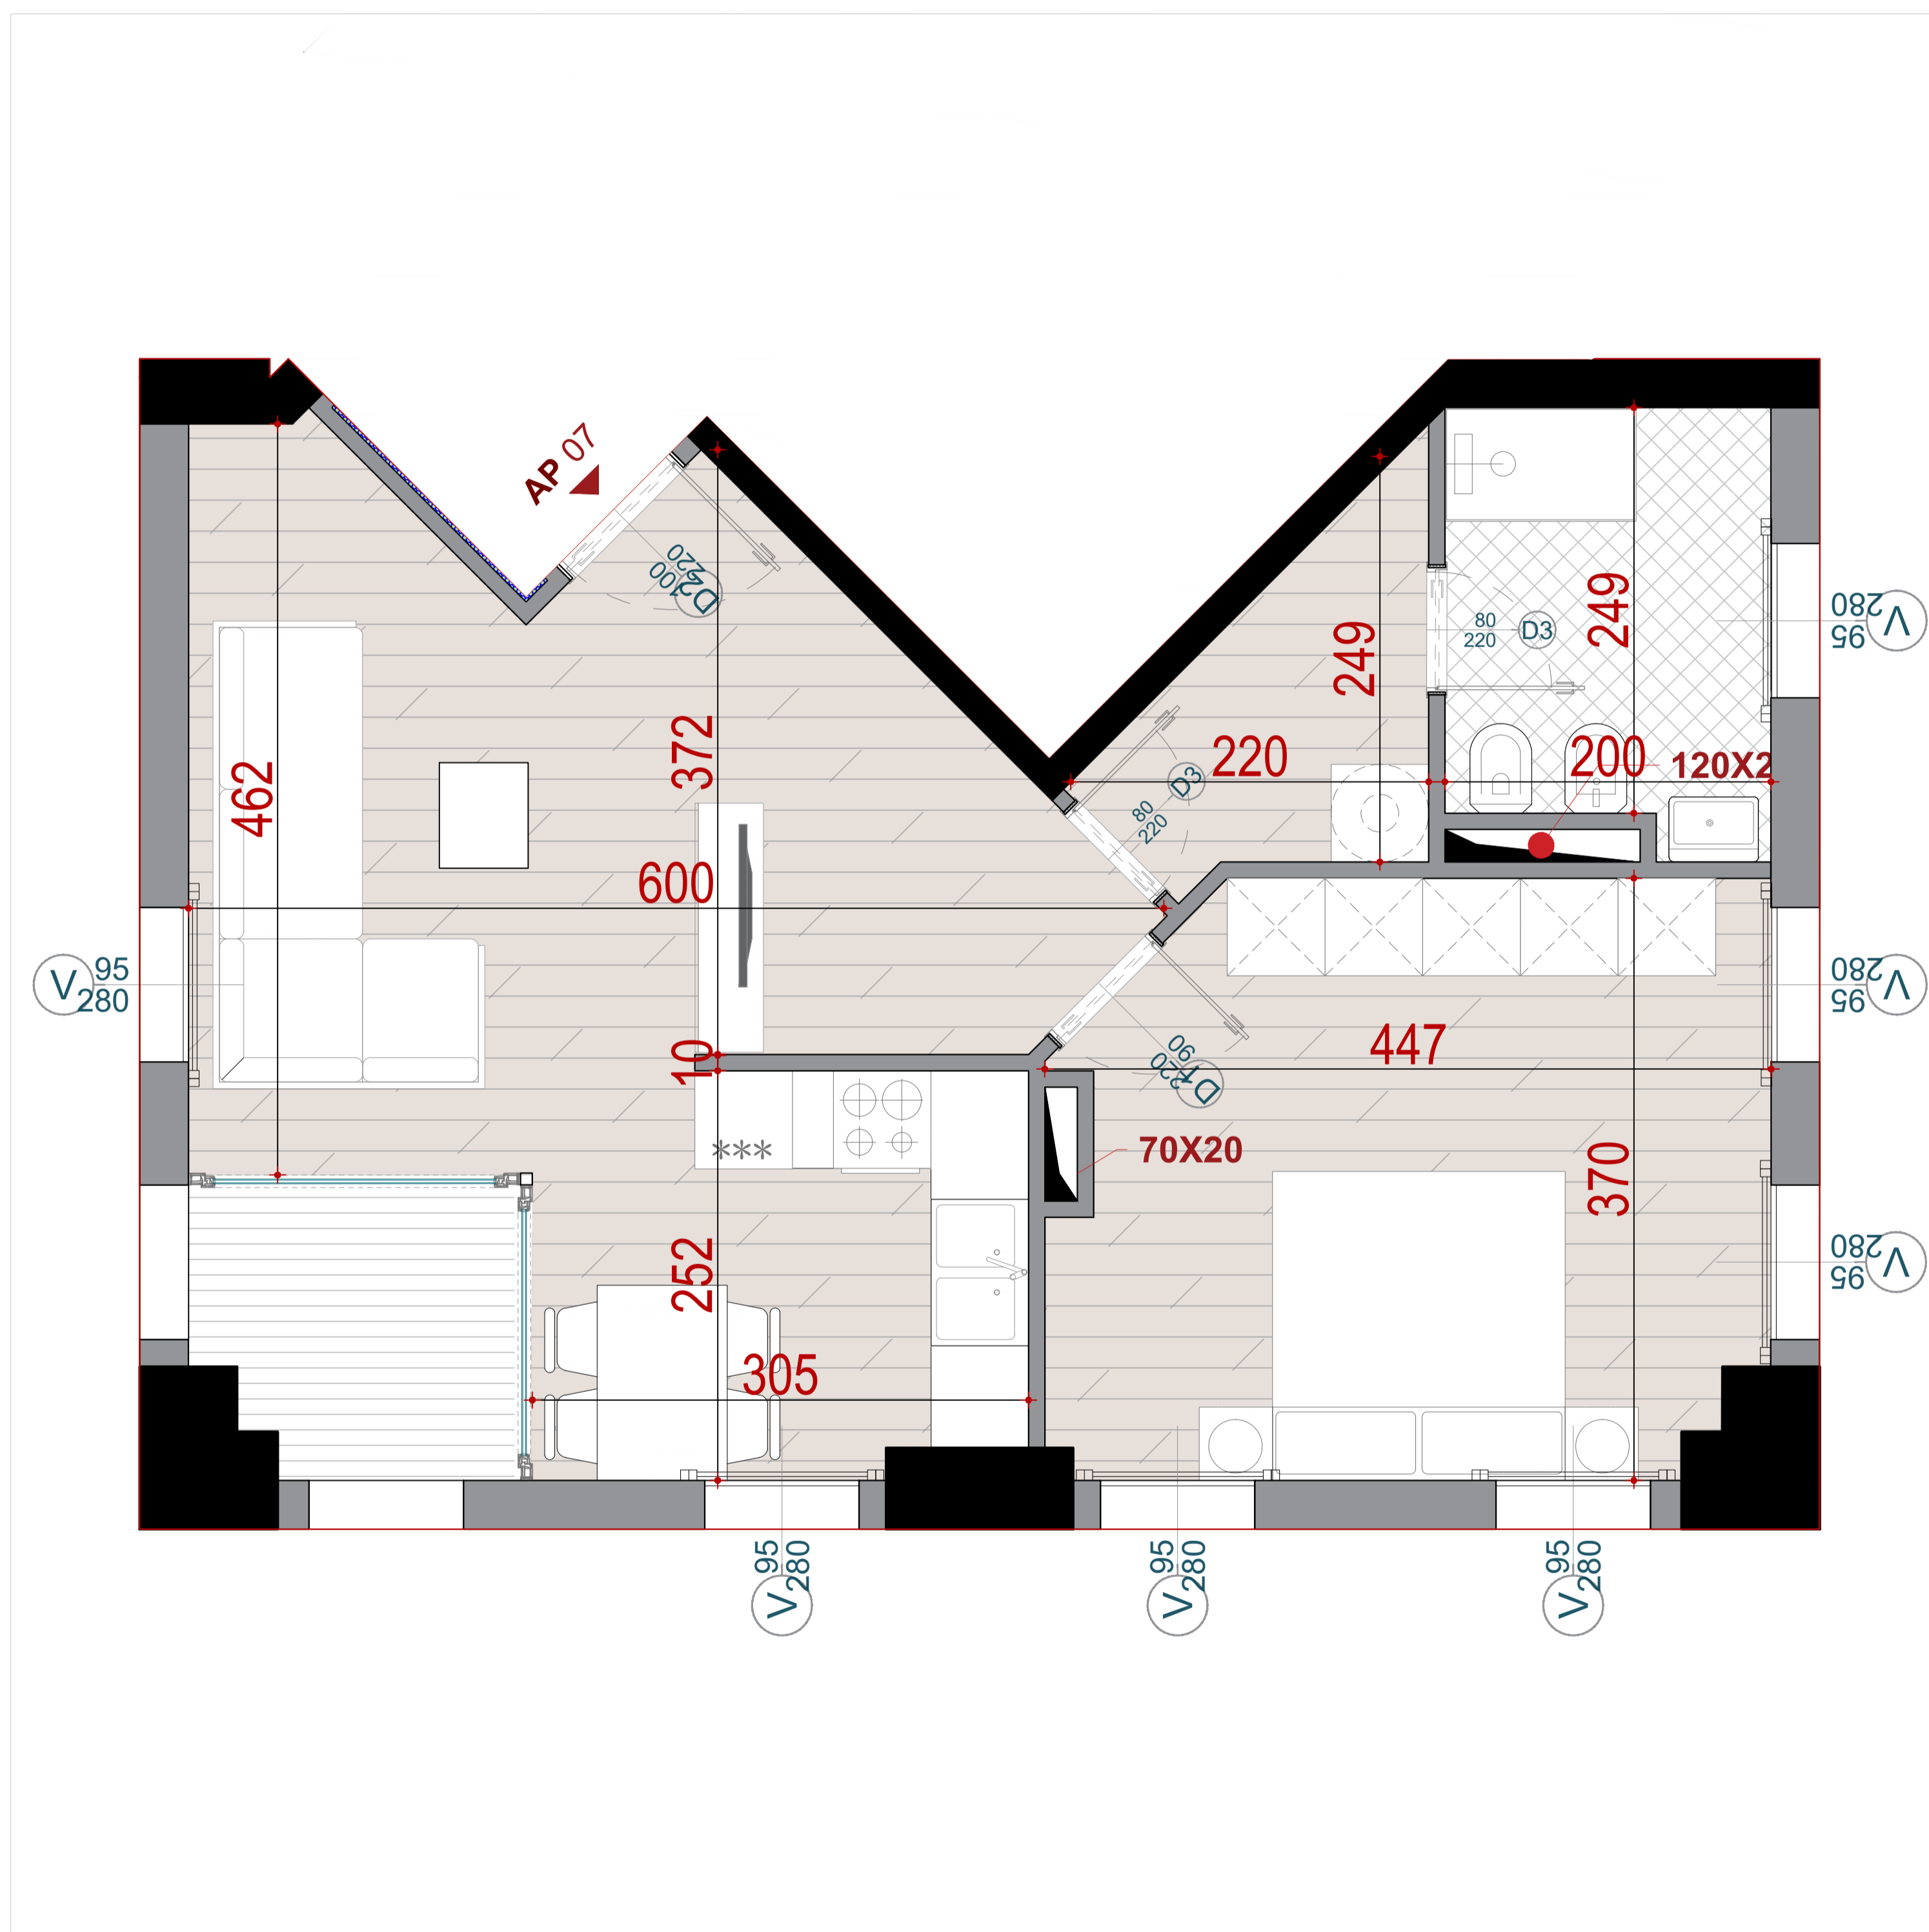

# GODINA BANIMI DHE SHERBIMI 5,7,10,12,14,15 KATE MBI TOKE, ME 2 KATE PARKIM NENTOKE

APARTAMENT  
**07**

PLANIMETRIA E APARTAMENTIT NR. 07

KATI 1 ;BANIM

GODINA G+H

SIPERFAQE NETO

66.31 M2

SIPERFAQE E PERBASHKET

15.58 M2

SIPERFAQE TOTALE

81.89 M2

TIPOLOGJIA

APARTAMENT 1+1