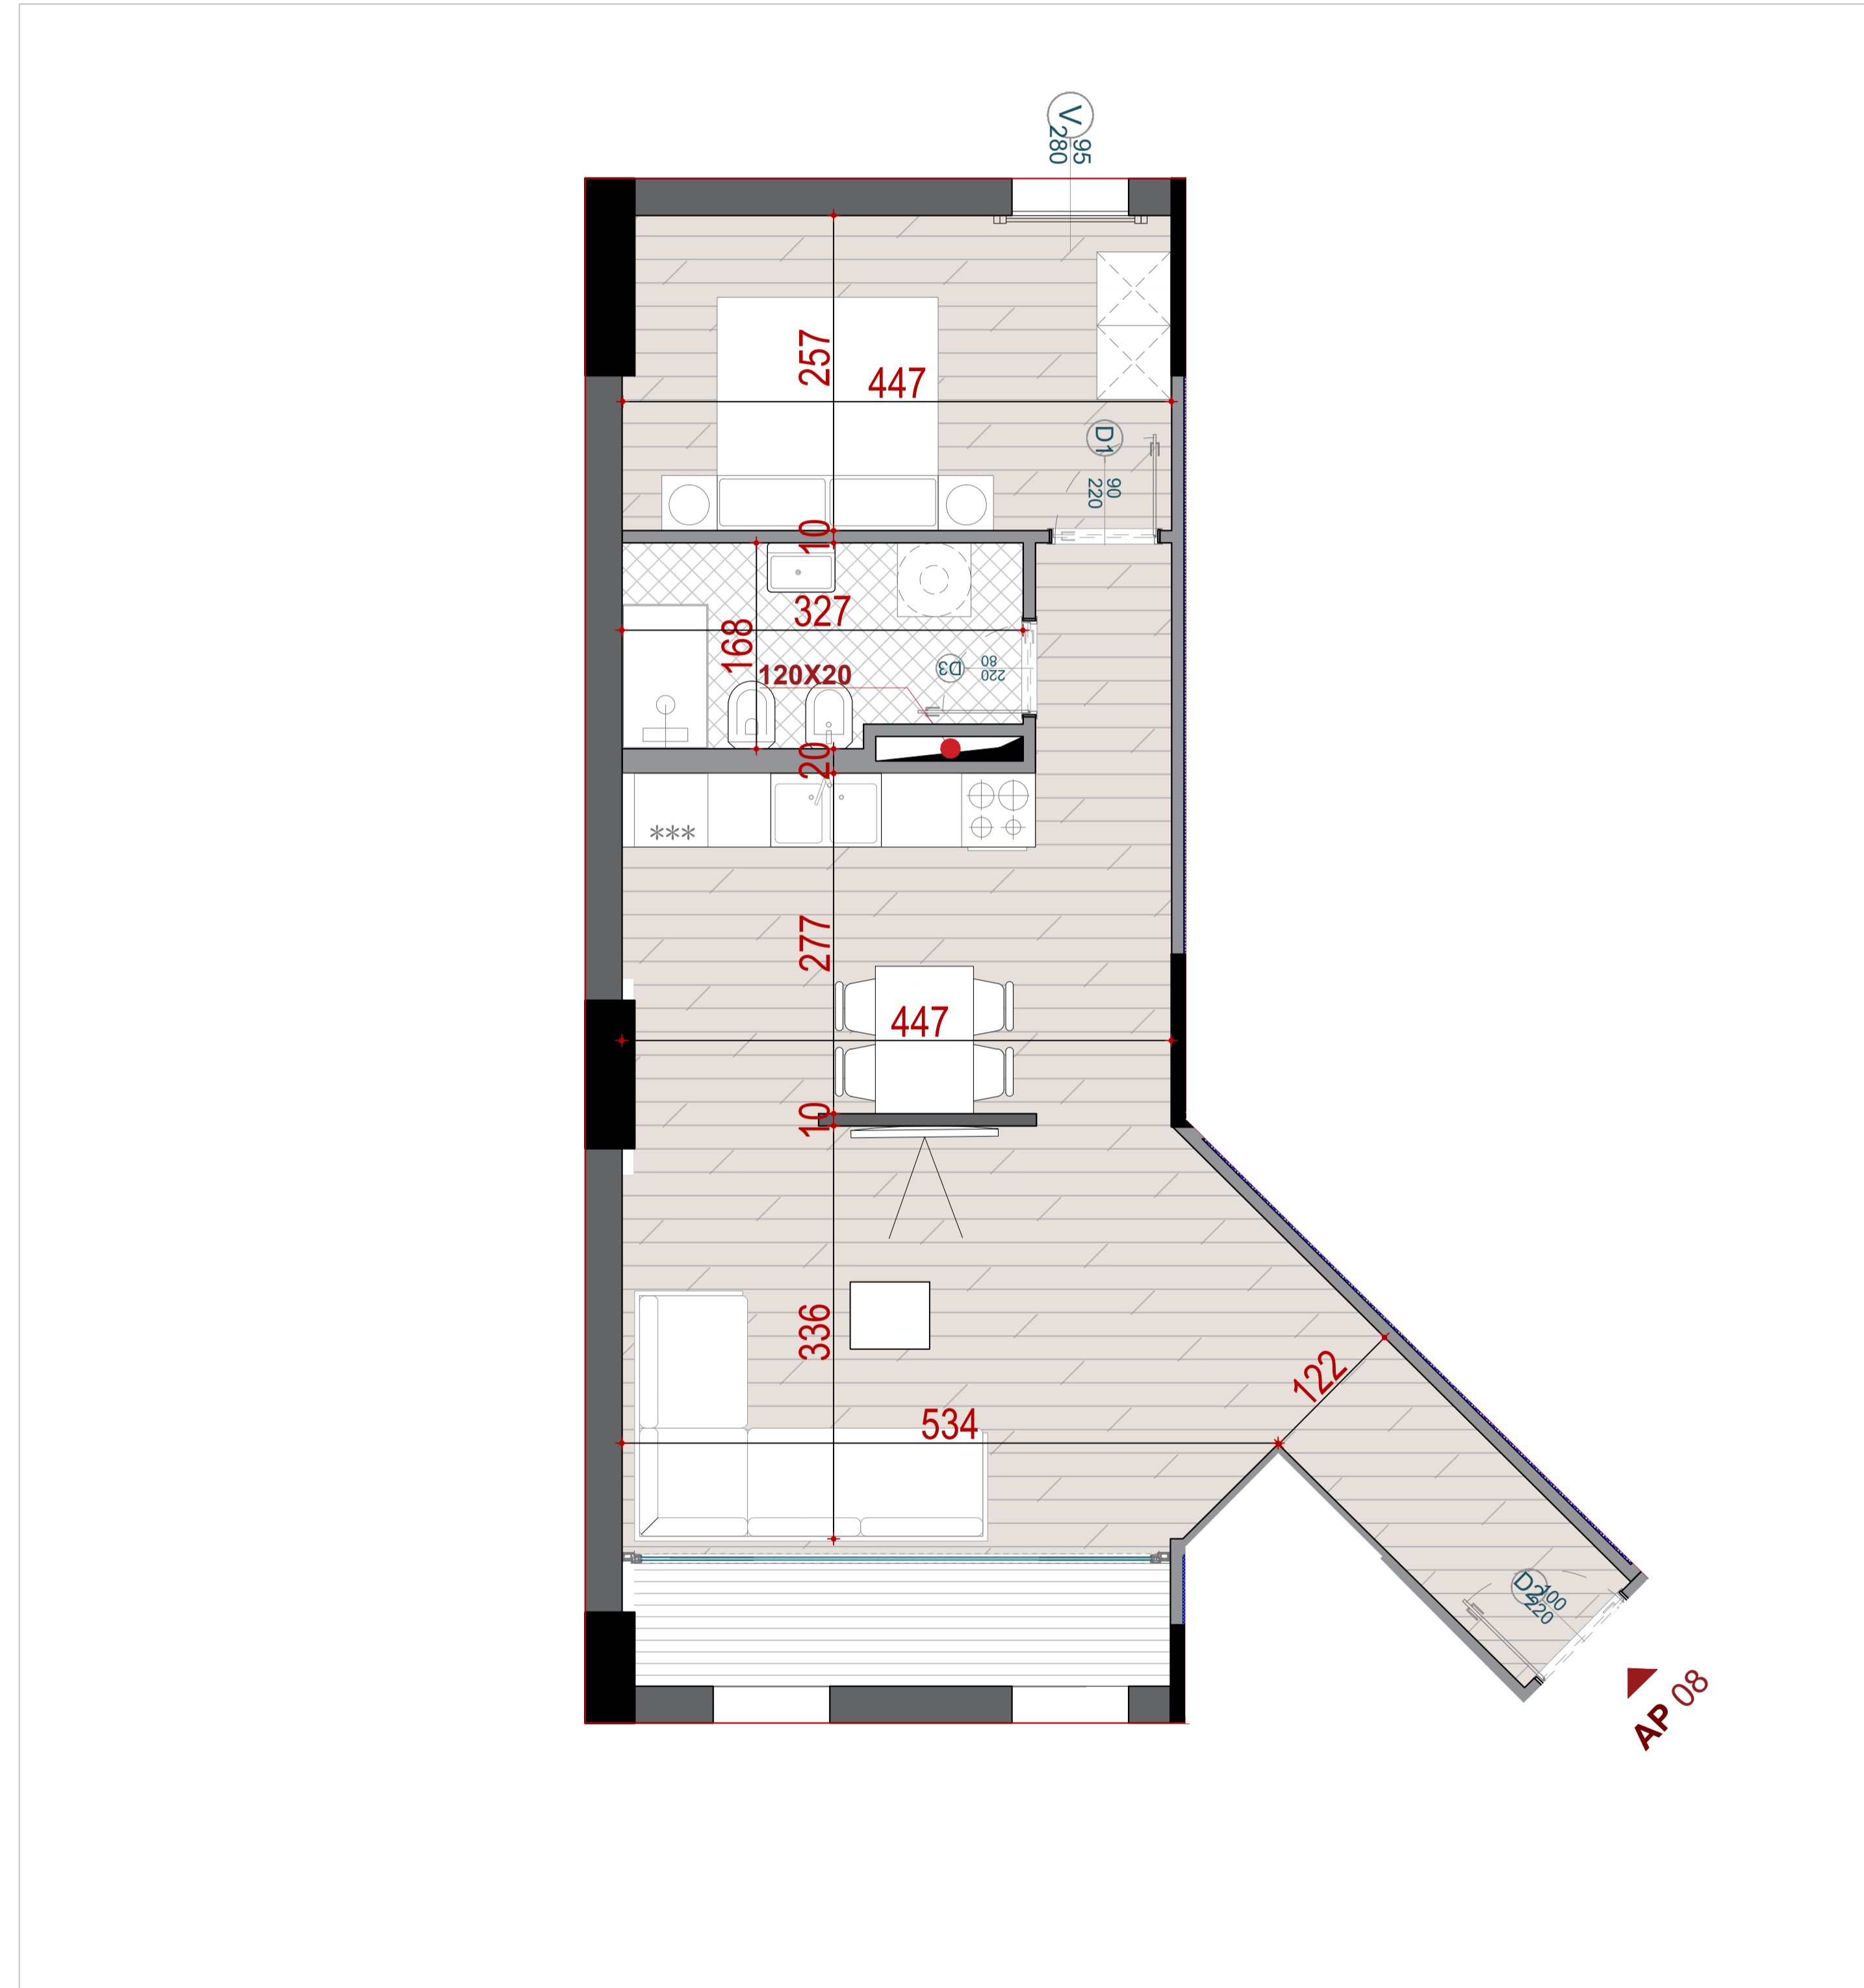

GODINA BANIMI DHE SHERBIMI 5,7,10,12,14,15 KATE MBI TOKE, ME 2 KATE PARKIM NENTOKE

APARTAMENT
08

PLANIMETRIA E APARTAMENTIT NR. 08

KATI 2 ;BANIM

GODINA G+H

SIPERFAQE NETO

68.92 M2

SIPERFAQE E PERBASHKET

16.20 M2

SIPERFAQE TOTALE

85.12 M2

TIPOLOGJIA

APARTAMENT 1+1