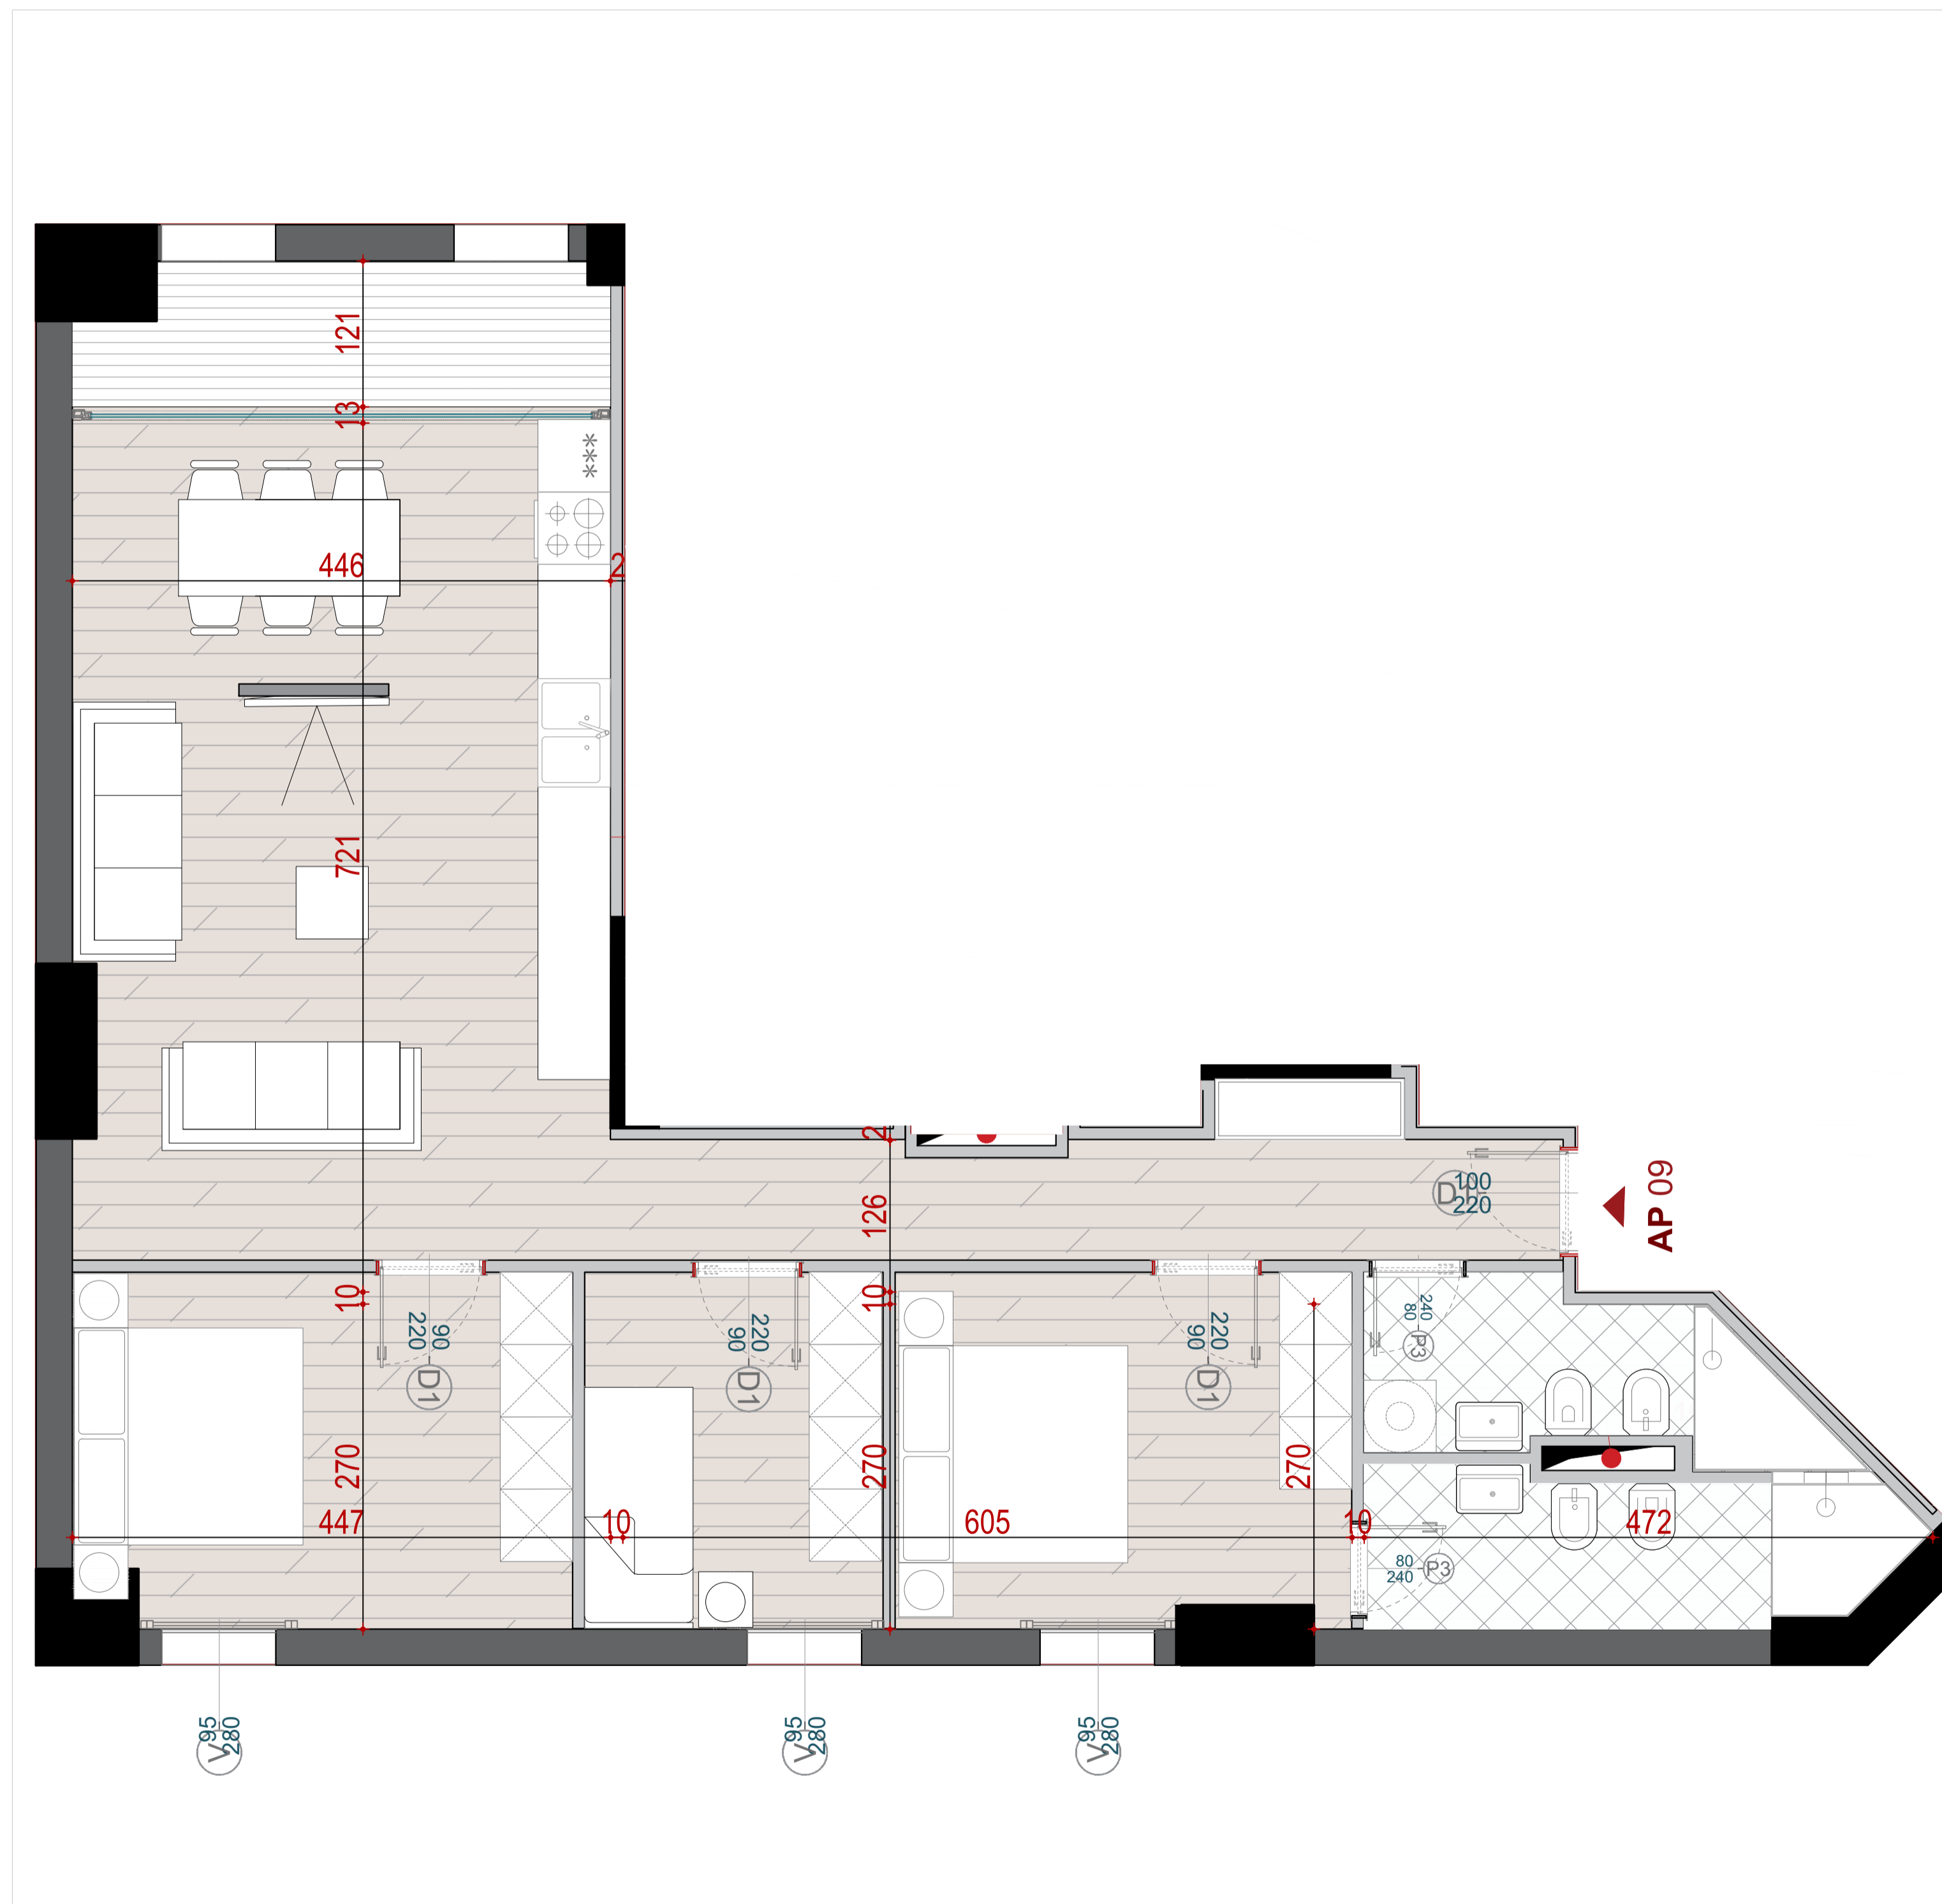

GODINA BANIMI DHE SHERBIMI 5,7,10,12,14,15 KATE MBI TOKE, ME 2 KATE PARKIM NENTOKE

APARTAMENT
09

KATI 2 : BANIM

GODINA E+F

SIPERFAQE NETO	102.26 M2
SIPERFAQE E PERBASHKET	20.96 M2
SIPERFAQE TOTALE	123.22 M2

TIPOLOGJIA

APARTAMENT 3+1

PLANIMETRIA E APARTAMENTIT NR.

09

TERRA TOWERS RESIDENCE